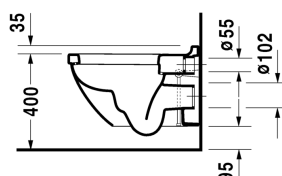

**Starck 3 Závěsný klozet # 222509..00 / 222509..00**

| &lt; 360 mm &gt; |

Závěsný klozet	Rozměr	Váha	Objednací číslo
klozet s hlubokým splachováním, včetně upevnění Durafix, UWL třída 1			
<b>Barvy</b>			
00 Bílá 20 Hygienická bílá (antibakteriálně působící keramická glazura)			
<b>Varianta</b>			
4,5 l	360 x 540 mm	27,000 kg	222509..00
4,5 l	360 x 540 mm	27,000 kg	222509..00
<b>Infobox</b>			
Durafix 2 pro skryté upevnění je součástí dodávky			
Sanitární keramika se speciálním povrchem WonderGliss zůstává čistá a dobře vypadající po dlouhou dobu. Pokud chcete objednat povrchovou úpravu WonderGliss vložte za objednáací číslo "1".			
<b>Příslušenství keramika</b>			
Upevnění pro závěsný bidet a závěsné WC	Ø 12 x 180 mm	0,200 kg	006500
<b>Příslušenství</b>			
Protihluková sada pro závěsné WC		0,300 kg	005020
<b>Vhodné produkty</b>			
WC sedátko závěsy ušlechtilá ocel, bez sklápěcí automatiky,			006381
WC sedátko závěsy ušlechtilá ocel, odnímatelné, se sklápěcí automatikou,			006389

Na všech výkresech jsou uvedeny všechny potřebné rozměry (mm), které podléhají běžným tolerancím. Přesné rozměry lze zjistit pouze přímo na výrobku.