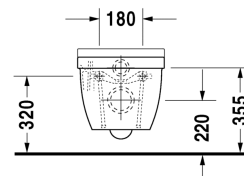

**Starck 3 Závěsný klozet # 222509..00 / 222509..00**

| &lt; 360 mm &gt; |

Závěsný klozet	Rozměr	Váha	Objednací číslo
klozet s hlubokým splachováním, včetně upevnění Durafix, UWL třída 1			
<b>Barvy</b>			
00 Bílá 20 Hygienická bílá (antibakteriálně působící keramická glazura)			
<b>Varianta</b>			
4,5 l	360 x 540 mm	27,000 kg	222509..00
4,5 l	360 x 540 mm	27,000 kg	222509..00
<b>Infobox</b>			
Durafix 2 pro skryté upevnění je součástí dodávky			
Sanitární keramika se speciálním povrchem WonderGliss zůstává čistá a dobře vypadající po dlouhou dobu. Pokud chcete objednat povrchovou úpravu WonderGliss vložte za objednáací číslo "1".			
<b>Příslušenství keramika</b>			
Upevnění pro závěsný bidet a závěsné WC	Ø 12 x 180 mm	0,200 kg	006500
<b>Příslušenství</b>			
Protihluková sada pro závěsné WC		0,300 kg	005020
<b>Vhodné produkty</b>			
WC sedátko závěsy ušlechtilá ocel, bez sklápěcí automatiky,			006381
WC sedátko závěsy ušlechtilá ocel, odnímatelné, se sklápěcí automatikou,			006389

Na všech výkresech jsou uvedeny všechny potřebné rozměry (mm), které podléhají běžným tolerancím. Přesné rozměry lze zjistit pouze přímo na výrobku.