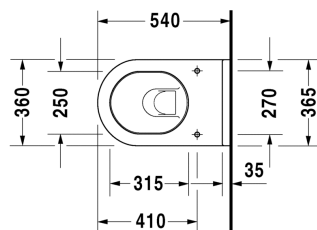

**Starck 3 Závěsný klozet # 222509..00 / 222509..00**

| &lt; 360 mm &gt; |

Závěsný klozet	Rozměr	Váha	Objednací číslo
klozet s hlubokým splachováním, včetně upevnění Durafix, UWL třída 1			
<b>Barvy</b>			
00 Bílá 20 Hygienická bílá (antibakteriálně působící keramická glazura)			
<b>Varianta</b>			
4,5 l	360 x 540 mm	27,000 kg	222509..00
4,5 l	360 x 540 mm	27,000 kg	222509..00
<b>Infobox</b>			
Durafix 2 pro skryté upevnění je součástí dodávky			
Sanitární keramika se speciálním povrchem WonderGliss zůstává čistá a dobře vypadající po dlouhou dobu. Pokud chcete objednat povrchovou úpravu WonderGliss vložte za objednáací číslo "1".			
<b>Příslušenství keramika</b>			
Upevnění pro závěsný bidet a závěsné WC	Ø 12 x 180 mm	0,200 kg	006500
<b>Příslušenství</b>			
Protihluková sada pro závěsné WC		0,300 kg	005020
<b>Vhodné produkty</b>			
WC sedátko závěsy ušlechtilá ocel, bez sklápěcí automatiky,			006381
WC sedátko závěsy ušlechtilá ocel, odnímatelné, se sklápěcí automatikou,			006389

Na všech výkresech jsou uvedeny všechny potřebné rozměry (mm), které podléhají běžným tolerancím. Přesné rozměry lze zjistit pouze přímo na výrobku.