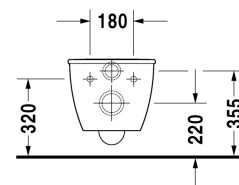

Darling New Závěsné WC Duravit Rimless® # 255709..00 /
255709..00

| < 370 mm > |

Závěsné WC Duravit Rimless®	Rozměr	Váha	Objednací číslo
rimless, klozet s hlubokým splachováním, včetně upevnění Durafix, UWL třída 1			
Barvy			
00 Bílá 20 Hygienická bílá (antibakteriálně působící keramická glazura)			
Varianta			
4,5 l	370 x 540 mm	23,200 kg	255709..00
4,5 l	370 x 540 mm	23,200 kg	255709..00
Infobox			
Durafix 2 pro skryté upevnění je součástí dodávky, Pokud není použit předstěnový prvek, doporučujeme upevnění # 006500			
Sanitární keramika se speciálním povrchem WonderGliss zůstává čistá a dobře vypadající po dlouhou dobu. Pokud chcete objednat povrchovou úpravu WonderGliss vložte za objednací číslo "1".			
Příslušenství keramika			
Upevnění pro závěsný bidet a závěsné WC	Ø 12 x 180 mm	0,200 kg	006500
Příslušenství			
Protihluková sada pro závěsné WC		0,300 kg	005064
Vhodné produkty			
WC sedátko závěsy ušlechtilá ocel, odnímatelné, se sklápěcí automatikou,			006989
WC sedátko závěsy ušlechtilá ocel, bez sklápěcí automatiky,			006981

Na všech výkresech jsou uvedeny všechny potřebné rozměry (mm), které podléhají běžným tolerancím. Přesné rozměry lze zjistit pouze přímo na výrobku.