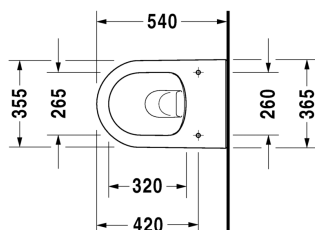

Darling New Závěsné WC Duravit Rimless® # 255709..00 /
255709..00

| < 370 mm > |

Závěsné WC Duravit Rimless®	Rozměr	Váha	Objednací číslo
rimless, klozet s hlubokým splachováním, včetně upevnění Durafix, UWL třída 1			
Barvy			
00 Bílá 20 Hygienická bílá (antibakteriálně působící keramická glazura)			
Varianta			
4,5 l	370 x 540 mm	23,200 kg	255709..00
4,5 l	370 x 540 mm	23,200 kg	255709..00
Infobox			
Durafix 2 pro skryté upevnění je součástí dodávky, Pokud není použit předstěnový prvek, doporučujeme upevnění # 006500			
Sanitární keramika se speciálním povrchem WonderGliss zůstává čistá a dobře vypadající po dlouhou dobu. Pokud chcete objednat povrchovou úpravu WonderGliss vložte za objednací číslo "1".			
Příslušenství keramika			
Upevnění pro závěsný bidet a závěsné WC	Ø 12 x 180 mm	0,200 kg	006500
Příslušenství			
Protihluková sada pro závěsné WC		0,300 kg	005064
Vhodné produkty			
WC sedátko závěsy ušlechtilá ocel, odnímatelné, se sklápěcí automatikou,			006989
WC sedátko závěsy ušlechtilá ocel, bez sklápěcí automatiky,			006981

Na všech výkresech jsou uvedeny všechny potřebné rozměry (mm), které podléhají běžným tolerancím. Přesné rozměry lze zjistit pouze přímo na výrobku.