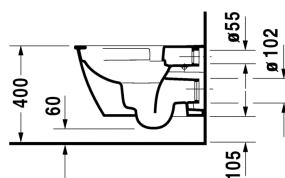

Darling New Závěsné WC Duravit Rimless® # 255709..00 /
255709..00

| < 370 mm > |

Závěsné WC Duravit Rimless®	Rozměr	Váha	Objednací číslo
rimless, klozet s hlubokým splachováním, včetně upevnění Durafix, UWL třída 1			
Barvy			
00 Bílá 20 Hygienická bílá (antibakteriálně působící keramická glazura)			
Varianta			
4,5 l	370 x 540 mm	23,200 kg	255709..00
4,5 l	370 x 540 mm	23,200 kg	255709..00
Infobox			
Durafix 2 pro skryté upevnění je součástí dodávky, Pokud není použit předstěnový prvek, doporučujeme upevnění # 006500			
Sanitární keramika se speciálním povrchem WonderGliss zůstává čistá a dobře vypadající po dlouhou dobu. Pokud chcete objednat povrchovou úpravu WonderGliss vložte za objednací číslo "1".			
Příslušenství keramika			
Upevnění pro závěsný bidet a závěsné WC	Ø 12 x 180 mm	0,200 kg	006500
Příslušenství			
Protihluková sada pro závěsné WC		0,300 kg	005064
Vhodné produkty			
WC sedátko závěsy ušlechtilá ocel, odnímatelné, se sklápěcí automatikou,			006989
WC sedátko závěsy ušlechtilá ocel, bez sklápěcí automatiky,			006981

Na všech výkresech jsou uvedeny všechny potřebné rozměry (mm), které podléhají běžným tolerancím. Přesné rozměry lze zjistit pouze přímo na výrobku.