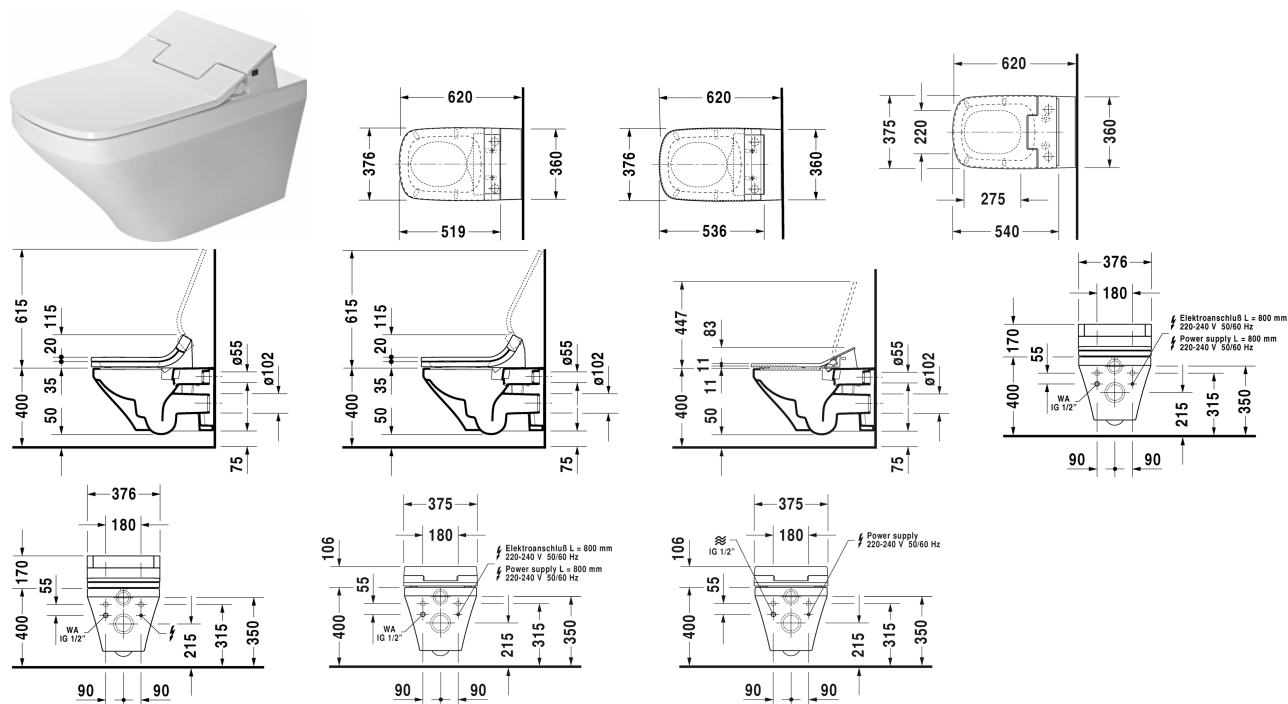

DuraStyle Závěsné WC Duravit Rimless pro SensoWash® #
254259..00 / 254259..00

| < 370 mm > |

Závěsné WC Duravit Rimless pro SensoWash®	Rozměr	Váha	Objednáací číslo
rimless, klozet s hlubokým splachováním, pouze ve spojení se SensoWash, včetně přípojovacích prvků pro SensoWash se skrytým připojením, včetně upevnění Durafix, UWL třída 1			
Barvy			
00 Bílá 20 Hygienická bílá (antibakteriálně působící keramická glazura)			
Varianta			
♣ 4,5 l	370 x 620 mm	28,300 kg	254259..00
♣ 4,5 l	370 x 620 mm	28,300 kg	254259..00
Infobox			
Durafix 2 pro skryté upevnění je součástí dodávky			
Sanitární keramika se speciálním povrchem WonderGliss zůstává čistá a dobře vypadající po dlouhou dobu. Pokud chcete objednat povrchovou úpravu WonderGliss vložte za objednáací číslo "1".			
Příslušenství keramika			
Upevnění pro závěsný bidet a závěsné WC	Ø 12 x 180 mm	0,200 kg	006500
Příslušenství			

DuraStyle Závěsné WC Duravit Rimless pro SensoWash® #
 254259..00 / 254259..00

|< 370 mm >|

Připojovací sada v kombinaci s bidetovým sedátkem SensoWash, pro Geberit Monolith WC-prvky		100692
Připojovací sada v kombinaci s bidetovým sedátkem SensoWash, pro předstěnové prvky H=82-100 cm, s husím krkem pro připojení v nádržce		100730
Připojovací sada v kombinaci s bidetovým sedátkem SensoWash, pro předstěnové prvky H=112-115 cm, s husím krkem pro připojení v nádržce		100691
Předinstalační sada v kombinaci se SensoWash, pro předstěnové prvky s vodorovným nosným držákem bez předinstalace/husího krku pro bidetové sedátko		005072
Protihluková sada pro závěsné WC	0,300 kg	005064
Vhodné produkty		
SensoWash® Slim bidetové sedátko pro DuraStyle* Hýžďová-Lady komfortní sprcha, se sklápěcí automatikou, noční světlo, včetně dálk. ovládání, Uzamčení přes dálkové ovládání, samočistící sprchová tryska, Vypínač, se skrytým připojením, Automatické vyprázdnění při delším nepoužívání, 375 x 540 mm	375 x 540 mm	611200