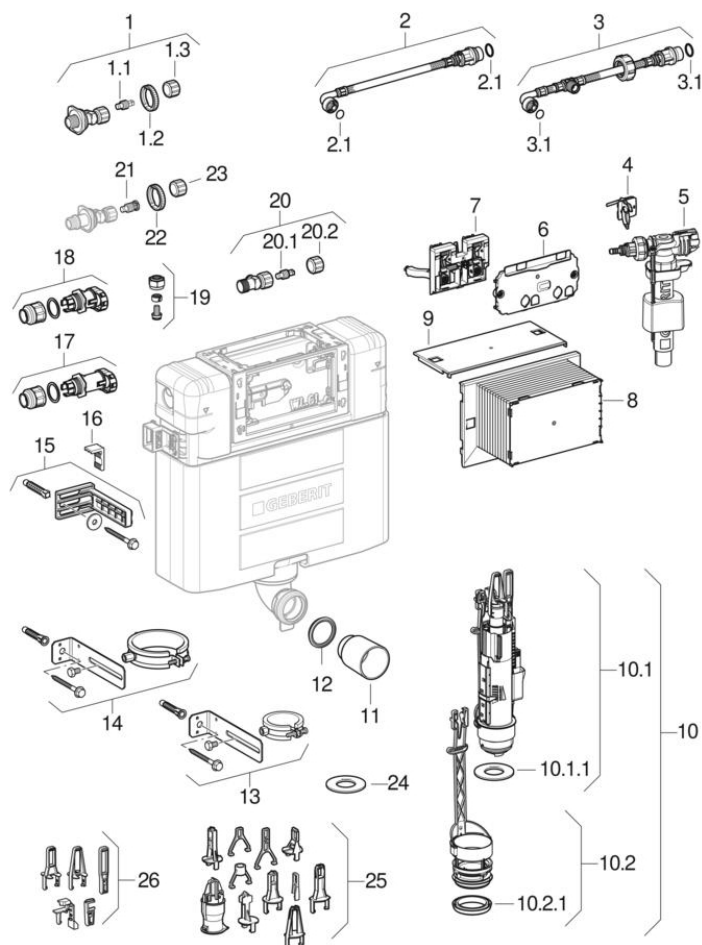

Splachovací nádržky pod omítku Omega 12 cm

2014 -

Vlastnosti

Rok výroby od	2014
Rozměry / design	Servisní otvor: 18 x 11 cm, splach. nádržka: 40.5 x 38.5 cm

Platí pro výrobky

109.040.00.1

Příbuzné náhradní díly

Značka Geberit

Typ Omega 12 cm

#	Pol. č.	Označení	Náhrada za	Poznámky
1	240.269.00.1	Přívod vody Geberit se zabudovaným rohovým ventilem	240.177.00.1	
1.1 / 21	240.298.00.1	Vřeteno Geberit pro rohový ventil		
1.2	241.857.00.1	Pojistná matice Geberit		
1.3 / 20.2 / 23	240.347.00.1	Ruční ovládací kolečko Geberit pro rohový ventil		
2	240.629.00.1	Pancéřová hadička Geberit pro splachovací nádržku pod omítku Kappa 15 cm		
2.1 / 3.1	240.922.00.1	Souprava těsnění Geberit pro pancéřovou hadičku		
3	240.839.00.1	Pancéřová hadička Geberit pro splachovací nádržky pod omítku 12/15 cm		
4	243.088.00.1	Držák pro napouštěcí ventil Geberit typu 380 a splachovací nádržku pod omítku Omega		
5	240.700.00.1	Napouštěcí ventil Geberit typ 380, boční přívod vody, 3/8", spojka z mosazi		
5	240.705.00.1	Napouštěcí ventil Geberit typ 380, boční přívod vody, 3/8", spojka z mosazi		
5	240.719.00.1	Napouštěcí ventil Geberit typ 380, boční přívod vody, 3/8", spojka z mosazi		
5	242.388.00.1	Napouštěcí ventil Geberit typ 380, boční přívod vody, 3/8", spojka z mosazi		