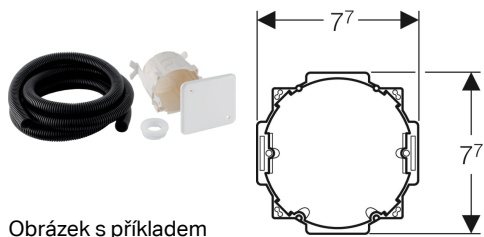

Souprava pro hrubou montáž Geberit pro hygienický proplach

Účel použití

- K montáži pod omítku
- Ke vtažení kabelů senzoru a připojovacích kabelů

Obsah dodávky

- Krabice pod omítku
- Víko pro krabici pod omítku
- 2 zajišťovací svorky
- Trubková chránička
- Trubková chránička délka 4,8 m