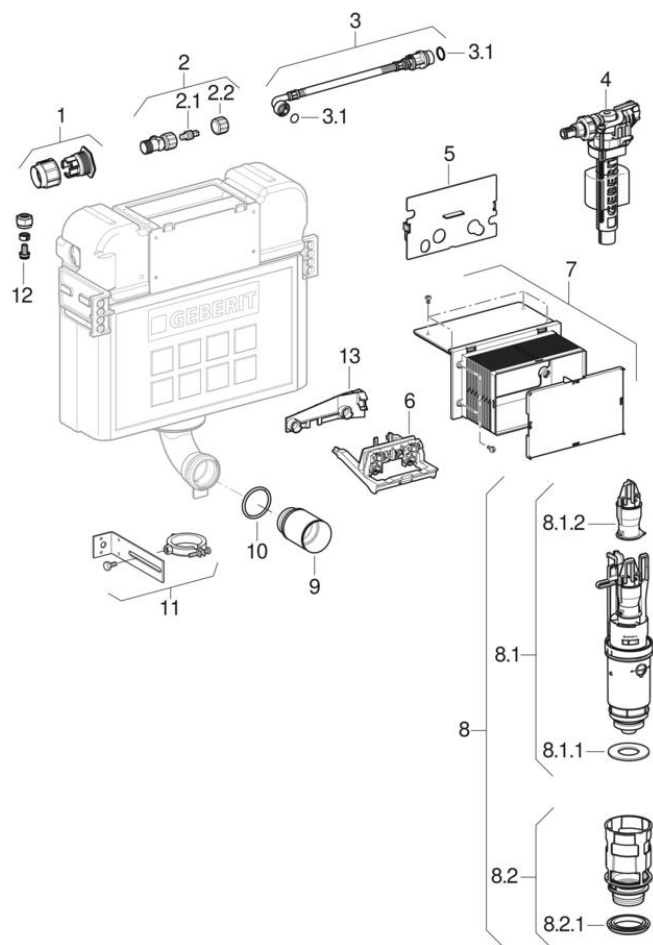

## Splachovací nádržky pod omítku Kappa 15 cm, pro připojení PEX (UP200)

2006 - 2014

### Vlastnosti

|                  |   |
|------------------|---|
| Rok výroby od    | 2006  |
| Rok výroby do    | 2014  |
| Rozměry / design | Servisní otvor: 18x11 cm, splachovací nádržka: 40,5x35 cm |
| Název modelu     | UP200   |

**Značka** Geberit

**Typ** Kappa 15 cm

| #   | Pol. č.      | Označení  | Náhrada za   | Poznámky                               |
|-----|--------------|---|--------------|--|
| 1   | 241.696.00.1 | Adaptér chráničky Geberit   |              |  |
| 2   | 241.526.00.1 | Rohový ventil Geberit   |              |  |
| 2.1 | 240.298.00.1 | Vřeteno Geberit pro rohový ventil   |              | Pro ovládání ručním ovládacím kolečkem |
| 2.2 | 240.347.00.1 | Ruční ovládací kolečko Geberit pro rohový ventil                            |              |  |
| 3.1 | 240.922.00.1 | Souprava těsnění Geberit pro pancéřovou hadičku                             |              |  |
| 4   | 240.700.00.1 | Napouštěcí ventil Geberit typ 380, boční přívod vody, 3/8", spojka z mosazi |              |  |
| 4   | 240.705.00.1 | Napouštěcí ventil Geberit typ 380, boční přívod vody, 3/8", spojka z mosazi |              |  |
| 4   | SPT_461085   | Napouštěcí ventily typ 380, boční přívod vody                               |              |  |
| 5   | 240.206.00.1 | Ochranná deska Geberit pro splachovací nádržku pod omítku Kappa 15 cm       |              |  |
| 6   | 240.533.00.1 | Držák Geberit pro splachovací nádržku pod omítku Kappa 15 cm                | 242.141.00.1 |  |
| 7   | 240.172.00.1 | Kryt pro hrubou montáž Geberit pro splachovací nádržku pod omítku Kappa     |              |  |