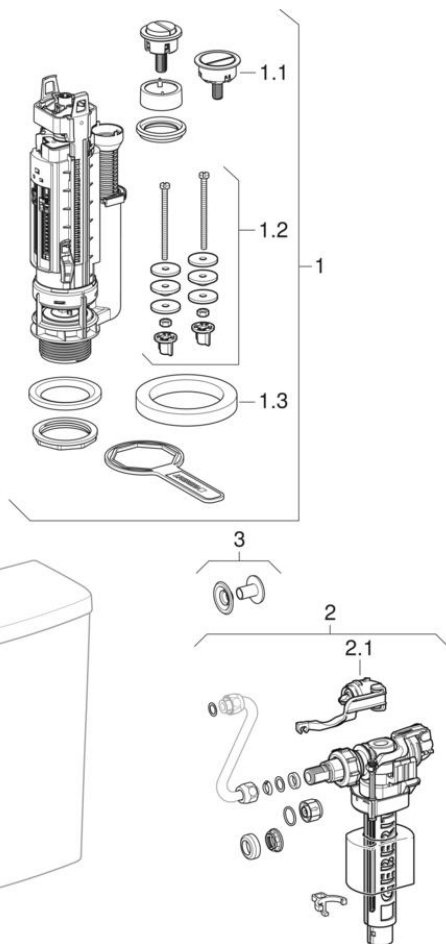

Splachovací nádržky umístěné na WC míse (Geberit Abalona Square, Selnova Square)

2017 -

Značka Geberit

Série Abalona Square, Selnova Square

Vlastnosti

Rok výroby od | 2017

Platí pro výrobky

501.578.01.1 500.267.01.1

#	Pol. č.	Označení	Náhrada za
1	282.350.21.2	Vypouštěcí ventil Geberit typ 290, d40, 2 množství splachování: Pochromovaná lesklá	241.823.00.1, 261.157.00.1, 282.350.KD.1
1	SPT_461089	Vypouštěcí ventily typ 290, 2 množství splachování nebo 1 množství splachování	
1.1	243.318.21.1	Tlačítko Geberit pro vypouštěcí ventil typ 290: Model=2 množství splachování, Pochromovaná lesklá	241.823.00.1
1.2	217.869.00.1	Upevňovací materiál Geberit pro keramickou splachovací nádržku umístěnou na WC míse	
1.3	813.812.00.1	Ploché těsnění Geberit: d=110mm	
2	240.700.00.1	Napouštěcí ventil Geberit typ 380, boční přívod vody, 3/8", spojka z mosazi	
2	SPT_461085	Napouštěcí ventily typ 380, boční přívod vody	
2.1	240.771.00.1	Souprava těsnění Geberit pro napouštěcí ventil typ 380	
3	274.210.21.1	Záslepka Geberit pro splachovací nádržka na omítku: Pochromovaná lesklá	