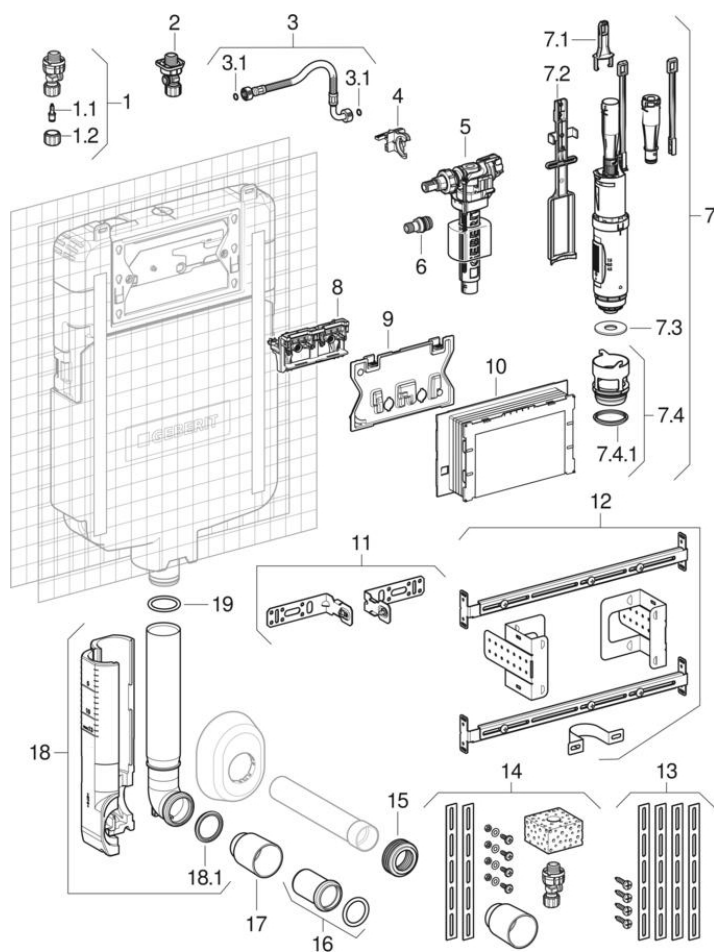

Splachovací nádržky pod omítku Sigma 8 cm, typová řada 2016

2016 -

Značka Geberit

Typ Sigma 8 cm

Vlastnosti

Rok výroby od	2016
Název modelu	Sigma 8 cm (2016) / Sigma 8 cm typová řada 2016

Platí pro výrobky

109.790.00.1

#	Pol. č.	Označení	Náhrada za
1	242.414.00.1	Rohový ventil Geberit pro splachovací nádržku pod omítku Sigma 8 cm	
1.1	240.298.00.1	Vřeteno Geberit pro rohový ventil	
1.2	240.347.00.1	Ruční ovládací kolečko Geberit pro rohový ventil	
3	243.175.00.1	Pancéřová hadička Geberit pro splachovací nádržku pod omítku Sigma 8 cm	
3	243.176.00.1	Pancéřová hadička Geberit pro splachovací nádržku pod omítku Sigma 8 cm	
3.1	240.922.00.1	Souprava těsnění Geberit pro pancéřovou hadičku	
4	243.279.00.1	Držadlo Geberit pro napouštěcí ventil typ 380 pro splachovací nádržku pod omítku Sigma 8 cm (od roku výroby 2016)	
5	242.388.00.1	Napouštěcí ventil Geberit typ 380, boční přívod vody, 3/8", spojka z mosazi	
5	SPT_461085	Napouštěcí ventily typ 380, boční přívod vody	
6	241.670.00.1	Připojovací koleno Geberit pro napouštěcí ventil typ 380	
7	241.290.00.1	Vypouštěcí ventil Geberit s pouzdrem	
7.1	241.167.00.1	Rukojeť Geberit pro vypouštěcí ventily	
7.2	241.292.00.1	Držák Geberit vypouštěcího ventilu pro splachovací nádržku pod omítku 8 cm	
7.3	241.291.00.1	Ploché těsnění Geberit pro vypouštěcí ventil	
7.4	242.269.00.1	Pouzdro Geberit vypouštěcího ventilu pro splachovací nádržku pod omítku	
7.4.1	241.293.00.1	Profilované těsnění Geberit pro pouzdro pro vypouštěcí ventil	
8	243.344.00.1	Držák Geberit pro splachovací nádržku pod omítku Sigma 8 cm