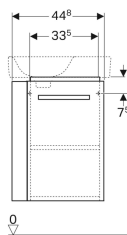

Skříňka pod umyvátko Geberit Selnova Compact, s držákem na ručníky, zkrácené vyložení

Obrázek s příkladem

Vlastnosti

- Závěsná
- S jedněmi dvířky
- Madlo k otevírání
- Dvířka s tichým dovíráním
- S jednou nastavitelnou poličkou

- Ochrana proti vlhkosti
- Možná instalace s nožičkami
- Čelní strana z MDF
- Dodáváno smontované

Technické údaje

Materiál | Vysoce komprimovaná třívrstvá dřevotřísková deska

Obsah dodávky

- Upevňovací materiál

Pol. č.	Barva / povrch	B	Šířka umyvadla	H	T	Dveře	Držák na ručníky	
501.496.00.1	Korpus: lakovaný matný/bílý Čelo: lakované s vysokým leskem / bílé	44.8 cm	50 cm	60.4 cm	25.2 cm	Závěsy vpravo	Vlevo	Nové
501.498.00.1	Korpus: lakovaný matný/bílý Čelo: lakované s vysokým leskem / bílé	44.8 cm	50 cm	60.4 cm	25.2 cm	Závěsy vlevo	Vpravo	Nové
501.497.00.1	Korpus: světle šedý / lakovaný matný Čelo: lakované s vysokým leskem/ svetlošedá	44.8 cm	50 cm	60.4 cm	25.2 cm	Závěsy vlevo	Vpravo	Nové
501.495.00.1	Korpus: světle šedý / lakovaný matný Čelo: lakované s vysokým leskem/ svetlošedá	44.8 cm	50 cm	60.4 cm	25.2 cm	Závěsy vpravo	Vlevo	Nové