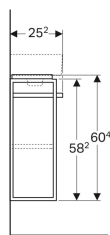

Skříňka pod umyvátko Geberit Selnova Compact, s držákem na ručníky, zkrácené vyložení

Obrázek s příkladem

Vlastnosti

- Závěsná
- S jedněmi dvířky
- Madlo k otevírání
- Dvířka s tichým dovíráním
- S jednou nastavitelnou poličkou

- Ochrana proti vlhkosti
- Možná instalace s nožičkami
- Čelní strana z MDF
- Dodáváno smontované

Technické údaje

Materiál | Vysoce komprimovaná třívrstvá dřevotřísková deska

Obsah dodávky

- Upevňovací materiál

Pol. č.	Barva / povrch	B	Šířka umyvadla	H	T	Dveře	Držák na ručníky	
501.496.00.1	Korpus: lakovaný matný/bílý Čelo: lakované s vysokým leskem / bílé	44.8 cm	50 cm	60.4 cm	25.2 cm	Závěsy vpravo	Vlevo	Nové
501.498.00.1	Korpus: lakovaný matný/bílý Čelo: lakované s vysokým leskem / bílé	44.8 cm	50 cm	60.4 cm	25.2 cm	Závěsy vlevo	Vpravo	Nové
501.497.00.1	Korpus: světle šedý / lakovaný matný Čelo: lakované s vysokým leskem/ svetlošedá	44.8 cm	50 cm	60.4 cm	25.2 cm	Závěsy vlevo	Vpravo	Nové
501.495.00.1	Korpus: světle šedý / lakovaný matný Čelo: lakované s vysokým leskem/ svetlošedá	44.8 cm	50 cm	60.4 cm	25.2 cm	Závěsy vpravo	Vlevo	Nové