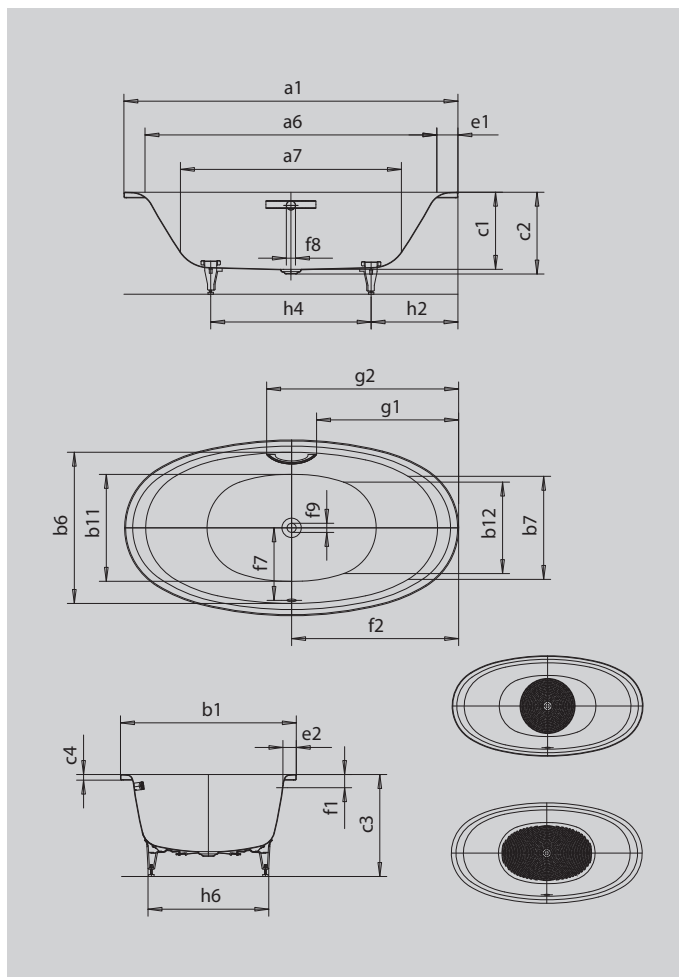

ELLIPSO DUO OVAL

- zvláště příjemná a pohodlná díky měkce tvarované oblasti ramen
- eliptický vnější tvar zrcadlí vnitřní tvar
- smaltovaný kryt odtoku, integrovaný do dna vany, smaltovaná krytka ovládání (v nabídce také s napouštěním přepadem)
- koupání ve dvou: dvě identické zádové opěrky a středový odpad
- ze smaltované oceli KALDEWEI

Ilustrační obrázek

Model		232
Vnější délka	a_1	1900 mm
Vnitřní délka (nahore)	a_6	1660 mm
Vnitřní délka (dole)	a_7	1260 mm
Vnější šířka	b_1	1000 mm
Vnitřní šířka (nahore)	$b_7; b_2$	860; 585 mm
Vnitřní šířka (dole)	$b_{11}; b_{12}$	610; 520 mm
Vnitřní hloubka	c_1	440 mm
Hloubka včetně odtokového otvoru	c_2	465 mm
Výška s nohami	c_3	565 - 595 mm
Výška okraje	c_4	32 mm
Šířka okraje v nohách; šířka podélného okraje	$e_1; e_2$	120; 65 mm
Vzdálenost horní hrany od středu přepadového otvoru	f_1	75 mm
Vzdálenost okraje vany od středu odtokového otvoru	f_2	950 mm
Vzdálenost středu odtokového otvoru a přepadového otvoru	f_7	421 mm
Průměr přepadového otvoru	f_8	Ø 52 mm
Průměr odtokového otvoru	f_9	Ø 52 mm
Vzdálenost od okraje vany (v nohách) od bližšího konce madla	g_1	808 mm
Vzdálenost okraje vany (v nohách) od vzdálenějšího konce madla	g_2	1092 mm
Vzdálenost okraje vany na straně noh od středu noh	h_2	585 mm
Vzdálenost mezi nohami	h_4	730 mm
Max. šířka noh	h_6	620 mm
Užitečný objem		214 l
Čistá hmotnost		55 kg
Antislip průměr		Ø 587 mm
Celoplošný antislip		900 x 546 mm