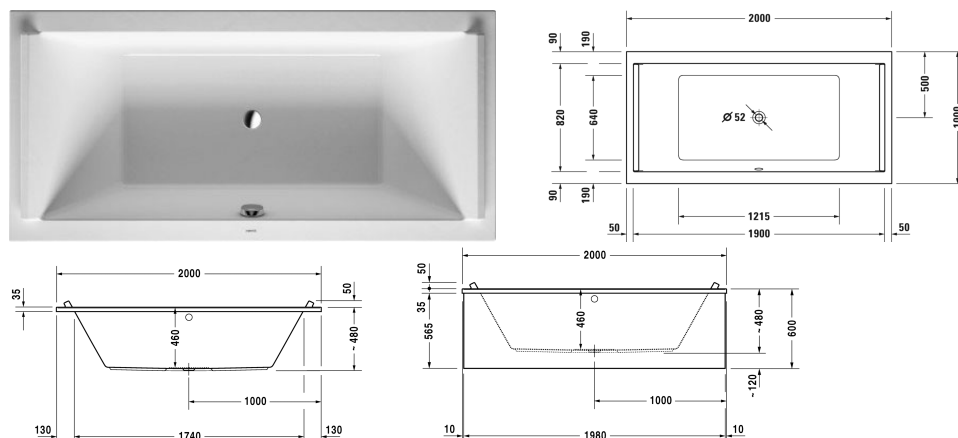

Starck vany & vaničky Vana # 70034100000000

| < 2000 mm > |

Vana	Rozměr	Váha	Objednací číslo
obdélník, verze na zabudování nebo pro vanový panel, s vytvarovaným sklonem pro záda na obou stranách vany, sanitární akrylát, Objem 309 l, water level 370 mm			
Barvy			
00 Bílá			
Varianta			
Vana	2000 x 1000 mm	39,500 kg	70034100000000
Vhodné nastavení			
Úchyt vanový chrom			792804
Vhodné vanové panely			
Vanový panel do niky, pro # 7X0341 (2000 x 1000 mm)	1990 mm		ST8942
Vanový panel předstěnová verze, pro # 7X0341 (2000 x 1000 mm)	1980 x 990 mm		ST8903
Vanový panel do pravého rohu, pro # 7X0341 (2000 x 1000 mm)	1990 x 990 mm		ST8905
Vanový panel do levého rohu, pro # 7X0341 (2000 x 1000 mm)	1990 x 990 mm		ST8907
Vhodné produkty			
Kotva vany pro upevnění a podpěru van a sprchovacích vaniček ke stěně, 3 kusy,			790103
Těsnění k vaně pro zvukovou izolaci, délka: 3300 mm, Šířka: 70 mm,			790126
Nohy pro vany a sprchové vaničky z akrylátu, s boční délkou > 1000 mm, výškově nastavitelné od 140 - 220 mm s protihlukovou sadou pro vaničky, 2 kusy,			790100

Starck vany & vaničky Vana # 70034100000000

|< 2000 mm >|

Akrylátový panel vpředu, pro Starck vany a vířivé vany, 2000 mm,	701070
Akrylátový panel boční, pro Starck vany a vířivé vany, 1000 mm,	701075
Nosič vany pro # 700341,	791449
Odpadní a přetoková armatura Quadroval s přítokem na dně, chrom, pro vany , **, průměr odpadu 52 mm, Délka bovdenu 1070 mm,	791226
Protihluková sada pro vany z akrylátu ****, Obsah: Zvuková izolace-kotva vany, živicové rohože, stěnový profil # 790126,	791368
Odpadní a přetoková armatura Quadroval chrom, pro vany s centrálním odtokem, průměr odpadu 52 mm, délka bovdenu 850 mm,	792206
Odpadní a přetoková armatura Quadroval s přítokem, chrom, *, pro vany s centrálním odtokem, průměr odpadu 52 mm, délka bovdenu 850 mm,	792207

Na všech výkresech jsou uvedeny všechny potřebné rozměry (mm), které podléhají běžným tolerancím. Přesné rozměry lze zjistit pouze přímo na výrobku.