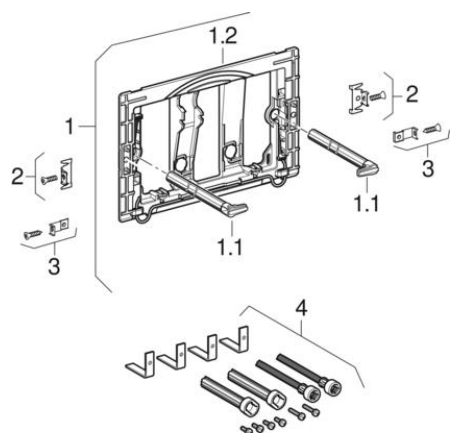

Krycí desky Sigma

2000 -

Značka Geberit

Typ Sigma

Vlastnosti

Rok výroby od	2000
Rozměry / design	24,6 x 16,4 cm

Platí pro výrobky

115.765.11.1	115.765.46.1	115.798.00.1	115.768.11.1
115.768.21.1	115.768.46.1	115.764.FW.1	115.766.SI.1
115.766.00.1			

Příbuzné náhradní díly

- Splachovací nádržky pod omítku Sigma 12 cm (UP300)
- Přehled ovládacích tlačítek a krycích desek pro splachovací nádržky pod omítku Sigma
- Splachovací nádržky pod omítku Sigma 12 cm, pro připojení PEX (UP320)
- Splachovací nádržky pod omítku Sigma 12 cm (UP320)
- Splachovací nádržky pod omítku UP700
- Splachovací nádržky pod omítku Sigma 8 cm, ovládání zepředu (UP720)

#	Pol. č.	Označení	Náhrada za	Poznámky
1	241.873.00.1	Přestavbová sada Geberit pro ovládací tlačítka Danceline	240.935.00.1, 241.875.00.1	
1.1	241.874.00.1	Sada tyček tlačítka Geberit pro ovládací tlačítko		Od roku výroby 2008
1.2	241.876.00.1	Upevňovací rámeček Geberit pro ovládací tlačítka Sigma		Od roku výroby 2008
2	241.877.00.1	Upevňovací materiál Geberit pro ovládací tlačítka Sigma a Delta		Pro upevňovací rámečky Sigma (od roku výroby 2008)
3	241.093.00.1	Upevňovací materiál Geberit pro krycí desku Danceline		Do roku výroby 2007
4	240.938.00.1	Prodlužovací Geberit souprava pro splachovací nádržky pod omítku Sigma, Omega a Kappa		