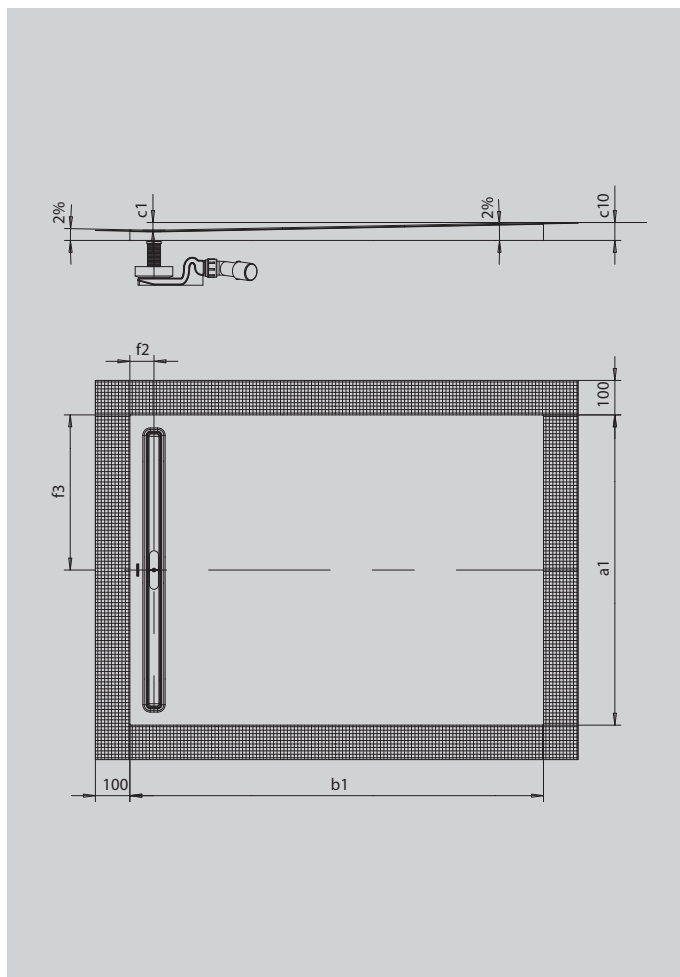

NEXSYS

- sprchovací plocha ze smaltované oceli Kaldewei zcela v úrovni podlahy
- design: absolutně rovná plocha bez vnitřních obrysů pro velkorysou plochu pro stání a harmonický interiér koupelny
- předmontovaný systém 4 v 1 skládající se ze smaltované sprchovací plochy, odtokového žlábků, těsnicí pásky kolem dokola sprchovací plochy a vypádaného nosiče vč. protispádu mezi žlábkem a stěnou. Systém je doplněn zvolenou odtokovou soupravou vč. sítka pro zachytávání vlasů a vysoce kvalitní designovou krytkou
- dodávané příslušenství: zvukově izolační páska
- nízká montážní výška od 86 mm (v závislosti na rozměru a odtokové soupravě)

Ilustrační obrázek

SECURE⁺

Model		2629
Vnější délka	a_1	900 mm
Vnější šířka	b_1	1700 mm
Vnitřní hloubka	c_1	30 mm
Výška s polystyrénovým nosičem	c_{10}	62 mm
Vzdálenost okraje vaničky od středu odtokového otvoru	$f_2; f_3$	70; 450 mm
Celková montážní výška KA 4121 min.		122 mm
Celková montážní výška KA 4121 max.		192 mm
Celková montážní výška KA 4122		102 mm
Čistá hmotnost		37 kg