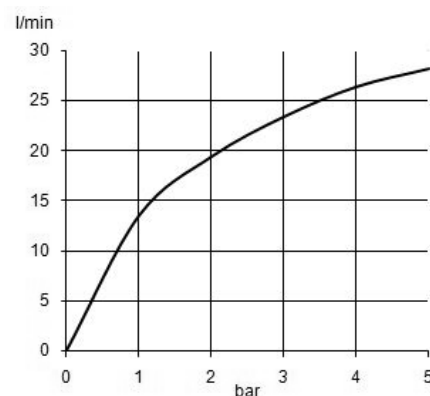

Produkt: zawór kątowy DN 15

Numer artykułu: 15 845 05-00

Powierzchnia: 05 - chrom

Opis produktu:

montaż naścienny
uchwyt cylindryczny
klasa przepływu B
głowica ceramiczna 90°
bez oznakowania
G 1/2 x G 3/8
złącze zaciskowe
rozeta maskująca
I grupa akustyczna

Informacje dodatkowe:

Klasa przepływu B:
przepływ wody maksymalnie do 25 l/min. przy ciśnieniu w sieci 3 bar

I grupa akustyczna:
maksymalnie do 20 dB przy ciśnieniu w sieci 3 bar

Zdjęcie produktu

Rysunek

Diagram przepływu