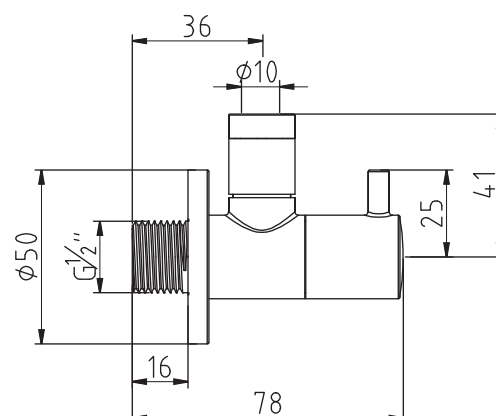

Produkt: zawór kątowy DN 15

Numer artykułu: 15 845 05-00

Powierzchnia: 05 - chrom

Opis produktu:

montaż naścienny
uchwyt cylindryczny
klasa przepływu B
głowica ceramiczna 90°
bez oznakowania
G 1/2 x G 3/8
złącze zaciskowe
rozeta maskująca
I grupa akustyczna

Informacje dodatkowe:

Klasa przepływu B:
przepływ wody maksymalnie do 25 l/min. przy ciśnieniu w sieci 3 bar

I grupa akustyczna:
maksymalnie do 20 dB przy ciśnieniu w sieci 3 bar

Zdjęcie produktu

Rysunek

Diagram przepływu

freier Durchfluss / free flow
vrije uitstroom / débit libre