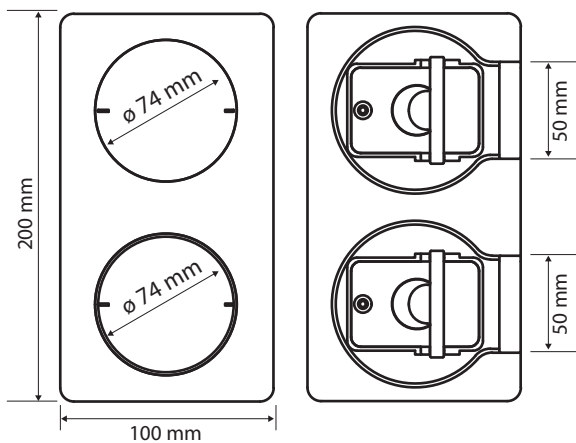

157132016  
Otvírák pro dávkovač mýdla  
Soap dispenser opener  
Seifenspenderöffner

### Parametry / Features / Eigenschaften

šířka / width / Breite:	200 mm
výška / height / Höhe:	115 mm
hloubka / depth / Tiefe:	100 mm
objem / capacity / Volumen:	200 ml
materiál / material / Material:	mosaz, plast / brass, plastic / Messing, Plastik
povrch. úprava / finish / Oberfläche:	chrom, bílý / chrome, white / Chrom, Weiß