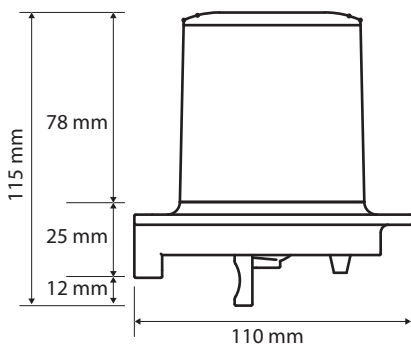

### Parametry / Features / Eigenschaften

šířka / width / Breite:	200 mm
výška / height / Höhe:	115 mm
hloubka / depth / Tiefe:	100 mm
objem / capacity / Volumen:	200 ml
materiál / material / Material:	mosaz, plast / brass, plastic / Messing, Plastik
povrch. úprava / finish / Oberfläche:	chrom, bílý / chrome, white / Chrom, Weiß