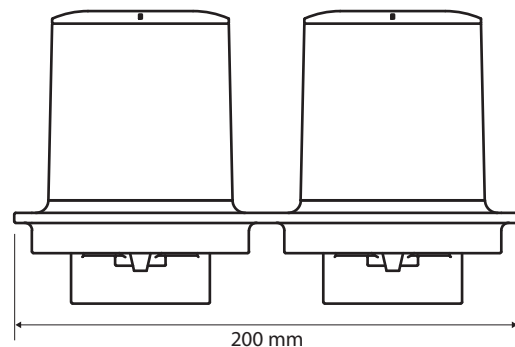

### Parametry / Features / Eigenschaften

šířka / width / Breite:	200 mm
výška / height / Höhe:	115 mm
hloubka / depth / Tiefe:	100 mm
objem / capacity / Volumen:	200 ml
materiál / material / Material:	mosaz, plast / brass, plastic / Messing, Plastik
povrch. úprava / finish / Oberfläche:	chrom, bílý / chrome, white / Chrom, Weiß