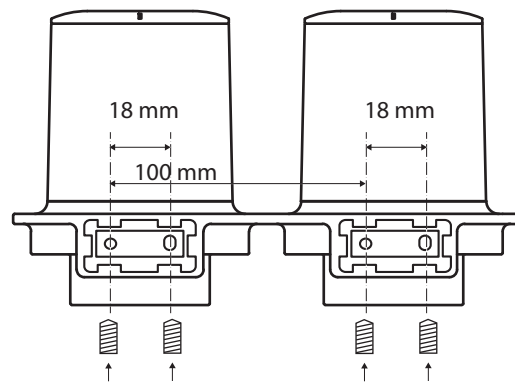

### Parametry / Features / Eigenschaften

šířka / width / Breite:	200 mm
výška / height / Höhe:	115 mm
hloubka / depth / Tiefe:	100 mm
objem / capacity / Volumen:	200 ml
materiál / material / Material:	mosaz, plast / brass, plastic / Messing, Plastik
povrch. úprava / finish / Oberfläche:	chrom, bílý / chrome, white / Chrom, Weiß