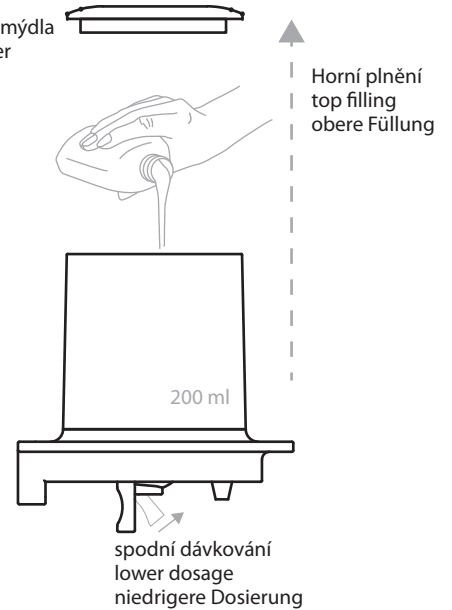

### Parametry / Features / Eigenschaften

šířka / width / Breite:	200 mm
výška / height / Höhe:	115 mm
hloubka / depth / Tiefe:	100 mm
objem / capacity / Volumen:	200 ml
materiál / material / Material:	mosaz, plast / brass, plastic / Messing, Plastik
povrch. úprava / finish / Oberfläche:	chrom, bílý / chrome, white / Chrom, Weiß