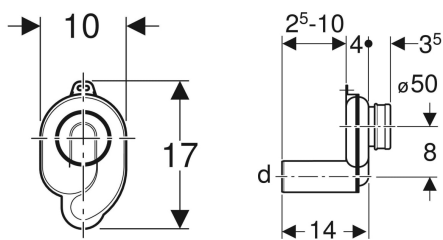

## Zápachová uzávěrka pro pisoár Geberit, vývod vodorovný

Obrázek s příkladem

### Účel použití

- Pro pisoáry s vývodem dozadu
- Pro pisoáry se splachovacím množstvím 1–4 litry

### Technické údaje

|                       |       |
|-----------------------|-------|
| Výška vodního uzávěru | 50 mm |
| Materiál              | Plast |

### Obsah dodávky

- Manžeta z EPDM

| Pol. č.      | Barva / povrch | d, ø  |
|--------------|----------------|-------|
| 152.950.11.1 | Alpská bílá    | 50 mm |