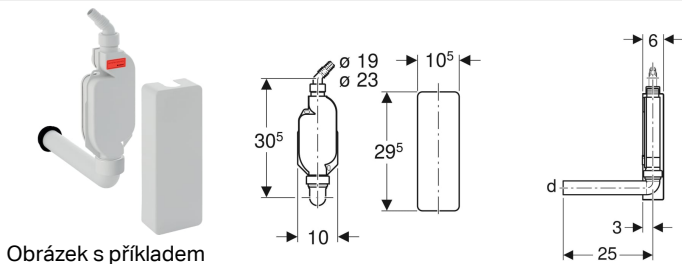

Zápachová uzávěrka Geberit na omítku pro zařizovací předměty, s krytem

Obrázek s příkladem

Účel použití

- K připojení praček nebo myček nádobí
- K montáži na omítku

Vlastnosti

- Kontrola jakosti dle EN 274-3

Obsah dodávky

- Kryt
- Připojovací koleno 90° z PP, \varnothing 40 mm
- Hadicová přípojka z PP, \varnothing 19 / 23 mm

- Vývod vodorovný

Technické údaje

Výška vodního uzávěru	70 mm
Materiál	PP

- Manžeta z EPDM
- Upevňovací materiál
- Záslepovací víčko pro připojení G 1"