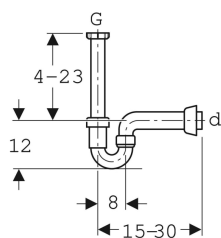

Trubková zápachová uzávěrka Geberit pro dřez, vývod vodorovný

Obrázek s příkladem

Účel použití

- K připojení dřezů s jednou výlevkou

Vlastnosti

- Kontrola jakosti dle EN 274-3

Obsah dodávky

- Vtoková trubka s převlečnou maticí z PP, G 1 1/2"

- P sífon
- Vývod vodorovný

Technické údaje

Materiál

PP

- Nástěnná růžice

Pol. č.	Barva / povrch	d, ø	G
152.741.11.1	Alpská bílá	50 mm	1 1/2 "
152.742.11.1	Alpská bílá	40 mm	1 1/2 "