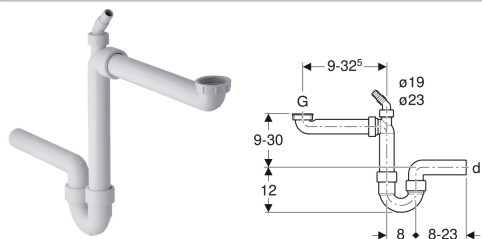

Trubková zápachová uzávěrka Geberit pro dřez, prostorově úsporná, s hadicovou přípojkou, vývod vodorovný

Obrázek s příkladem

Účel použití

- K připojení dřezů s jednou výlevkou

Vlastnosti

- Kontrola jakosti dle EN 274-3

Obsah dodávky

- Připojovací koleno s převlečnou maticí z PP, G 1 1/2"
- Hadicová přípojka z PP, \varnothing 19 / 23 mm
- Redukce z PP G 1 1/2" x G 1 1/4"

- Prostorově úsporná
- S připojením pro pračku nebo myčku nádobí
- Vývod vodorovný

Technické údaje

Materiál | PP

- Připojovací koleno s převlečnou maticí z PP, G 1", s dodatečným připojením
- Zaslepovací víčko pro připojení G 1"

Pol. č.	Barva / povrch	d, \varnothing	G
152.819.11.1	Alpská bílá	50 mm	1 1/2 "
152.885.11.1	Alpská bílá	40 mm	1 1/2 "