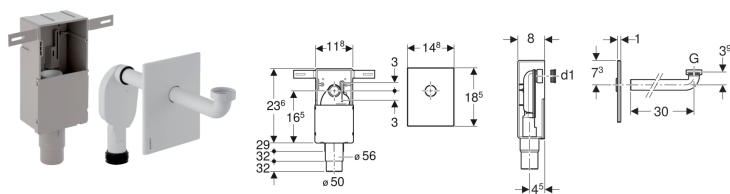

Sada zápachové uzávěrky Geberit pro umyvadlo, vývod vodorovný

Obrázek s příkladem

Účel použití

- Pro zdravotnická zařízení
- Ke skryté montáži
- Pro zděné konstrukce
- Vhodný pro bezbariérové stavby
- K montáži pod omítku

Vlastnosti

- Kontrola jakosti dle EN 274-3
- Zápachová uzávěrka pod omítku při konečné montáži výškově nastavitelná ± 3 cm

Technické údaje

Výška vodního uzávěru	50 mm
Materiál	Plast

Obsah dodávky

- Připojovací koleno $\varnothing 32$ mm
- Krycí deska
- Podomítková krabice
- Zápachová uzávěrka pod omítku
- Těsnění
- Kryt pro hrubou montáž
- Upevňovací materiál

Příslušenství

- Odpadní ventil Geberit s trubicí přepadu, pro umyvadlo