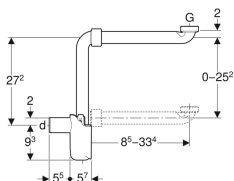

Zápachová uzávěrka Geberit s nornou trubkou pro umyvadlo, prostorově úsporná, vývod vodorovný

Obrázek s příkladem

Účel použití

- Pro prostorově úsporné připojení umyvadla v koupelnovém nábytku

Vlastnosti

- Kontrola jakosti dle EN 274-3
- Prostorově úsporná

Obsah dodávky

- Těsnění

- Přístupný pro čištění
- Vývod vodorovný

Technické údaje

Výška vodního uzávěru	50 mm
Materiál	PP

- Připojovací koleno s převlečnou maticí

Pol. č.	Barva / povrch	d, ø	Průtočná kapacita	G
151.116.11.1	Alpská bílá	32 mm	0.68 l/s	1 1/4 "
151.117.11.1	Alpská bílá	40 mm	0.68 l/s	1 1/4 "