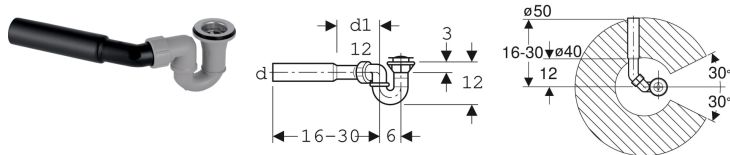

## Sprchová odpadní souprava Geberit d52, připojovací koleno

Obrázek s příkladem

### Účel použití

- Pro sprchové vaničky s otvorem ventilu  $\varnothing$  52 mm
- Pro sprchové vaničky bez přepadu

### Obsah dodávky

- Odpadní ventil
- Zápachová uzávěrka
- Připojovací koleno z PE-HD,  $\varnothing$  50 mm
- Upevňovací materiál

### Technické údaje

Průtočná kapacita při výšce vzdutí 120 mm	0.4 l/s
Výška vodního uzávěru	50 mm

Pol. č.	d, $\varnothing$	d1, $\varnothing$
150.058.00.1	50 mm	40 mm