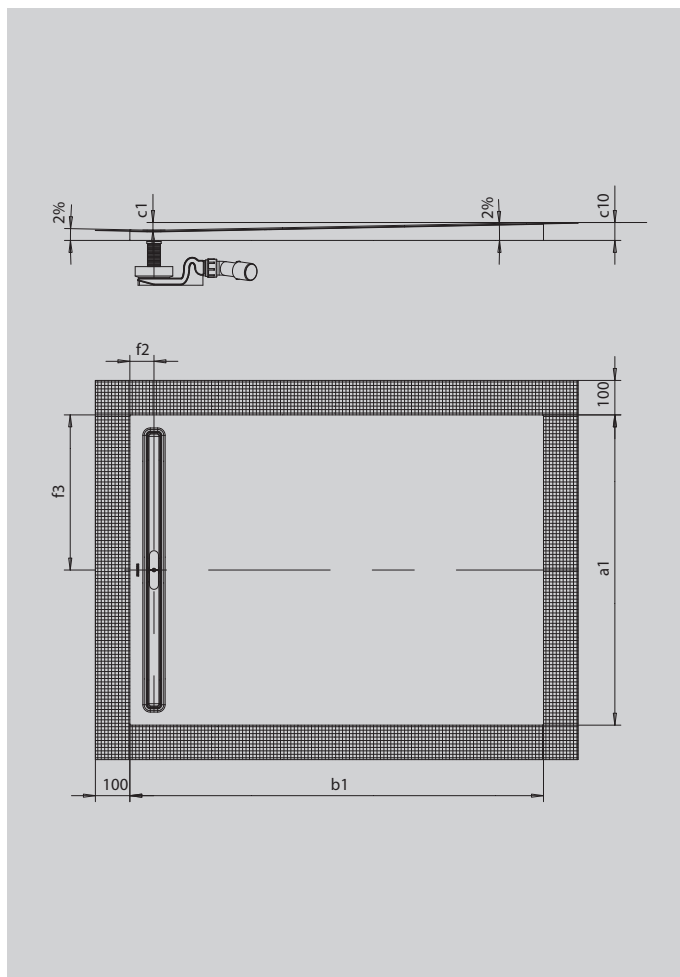

NEXSYS

- sprchovací plocha ze smaltované oceli Kaldewei zcela v úrovni podlahy
- design: absolutně rovná plocha bez vnitřních obrysů pro velkorysou plochu pro stání a harmonický interiér koupelny
- předmontovaný systém 4 v 1 skládající se ze smaltované sprchovací plochy, odtokového žlábků, těsnicí pásky kolem dokola sprchovací plochy a vyspádovaného nosiče vč. protispádu mezi žlábkem a stěnou. Systém je doplněn zvolenou odtokovou soupravou vč. sítka pro zachytávání vlasů a vysoce kvalitní designovou krytkou
- dodávané příslušenství: zvukově izolační páska
- nízká montážní výška od 86 mm (v závislosti na rozměru a odtokové soupravě)

Ilustrační obrázek

SECURE⁺

Model		2623
Vnější délka	a_1	900 mm
Vnější šířka	b_1	1400 mm
Vnitřní hloubka	c_1	26 mm
Výška s polystyrénovým nosičem	c_{10}	56 mm
Vzdálenost okraje vaničky od středu odtokového otvoru	$f_2; f_3$	70; 450 mm
Čistá hmotnost		29 kg
Celková montážní výška KA 4121 min.		116 mm
Celková montážní výška KA 4121 max.		186 mm
Celková montážní výška KA 4122		96 mm