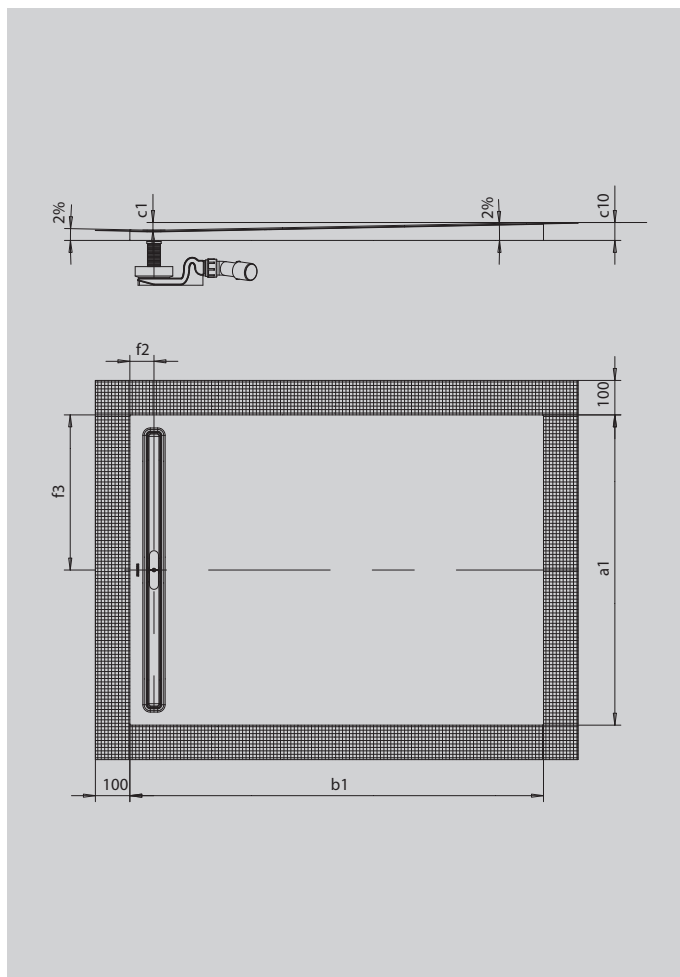

# NEXSYS

- sprchovací plocha ze smaltované oceli Kaldewei zcela v úrovni podlahy
- design: absolutně rovná plocha bez vnitřních obrysů pro velkorysou plochu pro stání a harmonický interiér koupelny
- předmontovaný systém 4 v 1 skládající se ze smaltované sprchovací plochy, odtokového žlábků, těsnicí pásky kolem dokola sprchovací plochy a vypádaného nosiče vč. protispádu mezi žlábkem a stěnou. Systém je doplněn zvolenou odtokovou soupravou vč. sítka pro zachytávání vlasů a vysoce kvalitní designovou krytkou
- dodávané příslušenství: zvukově izolační páska
- nízká montážní výška od 86 mm (v závislosti na rozměru a odtokové soupravě)

Ilustrační obrázek

SECURE<sup>+</sup>

Model		2622
Vnější délka	$a_1$	800 mm
Vnější šířka	$b_1$	1400 mm
Vnitřní hloubka	$c_1$	24 mm
Výška s polystyrénovým nosičem	$c_{10}$	56 mm
Vzdálenost okraje vaničky od středu odtokového otvoru	$f_2; f_3$	70; 400 mm
Celková montážní výška KA 4121 min.		116 mm
Celková montážní výška KA 4122		96 mm
Čistá hmotnost		27 kg
Celková montážní výška KA 4121 max.		186 mm