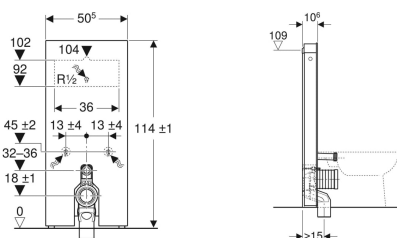

Sanitární modul Geberit Monolith pro stojící WC, 114 cm, čelo z kameniny

Obrázek s příkladem

Účel použití

- Pro připojení k odpadu v podlaze
- Pro renovace, přestavby a novostavby
- Pro montáž s odpadem ve stěně, výška odpadu 18 cm
- K výměně stojících WC se splachovací nádržkou pod omítku s maximální výškou servisního otvoru < 109 cm
- K výměně nízkopoložených splachovacích nádržek na omítku
- K výměně středněpoložených splachovacích nádržek na omítku
- K výměně stojících WC se splachovací nádržkou umístěnou na WC míse
- K připojení kompletního stojícího WC Geberit AquaClean Tuma
- K připojení WC sedátek Geberit AquaClean, s příslušenstvím
- K náhradě tlakových splachovačů
- K montáži na hotové podlahy
- K montáži před stěny prováděné suchým procesem a masivní stěny

Vlastnosti

- 2 množství splachování

Obsah dodávky

- Sada připojení vody se 2 rohovými ventily 1/2"
- Prodloužení připojovací soupravy 160 mm
- Připojovací koleno P z PP, \varnothing 90 mm
- Manžeta z EPDM, \varnothing 44 / 55 mm

Obsah dodávky

- Sada připojení vody se 2 rohovými ventily 1/2"
- Prodloužení připojovací soupravy 160 mm
- Připojovací koleno P z PP, \varnothing 90 mm
- Manžeta z EPDM, \varnothing 44 / 55 mm

- Přechodka z PE-HD, \varnothing 90 / 110 mm
- Upevňovací materiál
- Kryt podstavce
- Upevňovací materiál pro stěnu prováděnou suchým procesem

Pol. č.	Barva / povrch	B	H	T
131.033.JV.5	Čelní opláštění: kamenina betonový vzhled Boční opláštění: hliník	50.5 cm	114 cm	10.6 cm
131.033.00.5	Čelní opláštění: kamenina břidlicový vzhled Boční opláštění: hliník s černým pochromováním	50.5 cm	114 cm	10.6 cm