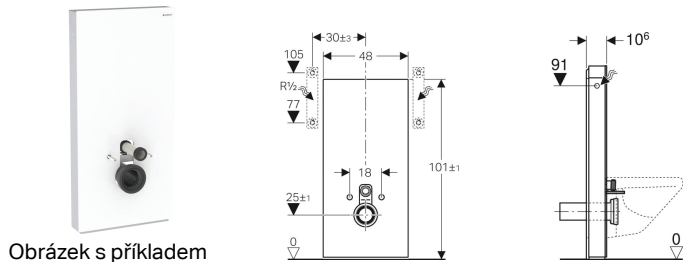

Sanitární modul Geberit Monolith pro závěsné WC, 101 cm, čelo ze skla

Obrázek s příkladem

Účel použití

- Pro renovace, přestavby a novostavby
- Pro připojení na stěnu s výškou odpadu > 23 cm
- K výměně nízkopoložených splachovacích nádržek na omítku
- K výměně závěsných WC se splachovací nádržkou umístěnou na WC míse
- Pro Geberit AquaClean kompletní WC
- K připojení WC sedátek Geberit AquaClean, s příslušenstvím
- K montáži na hotové podlahy
- K montáži před stěny prováděné suchým procesem a masivní stěny
- K vyrovnání vyosení mezi WC připojením a odtoky ve stěně přes připojovací trubky pro závěsná WC

Vlastnosti

- 2 množství splachování
- Vyrovnání stavebních tolerancí možné
- Montážní výška nastavitelná až o 7 cm

Obsah dodávky

- Sada připojení vody s rohovým ventilem R 1/2"
- Prodloužení připojovací soupravy 160 mm
- Připojovací hrdlo z PE-HD, \varnothing 90 mm
- Manžeta z EPDM, \varnothing 44 / 55 mm
- Přechodka z PE-HD, \varnothing 90 / 110 mm

- Výška upevnění WC keramiky 35 ± 1 cm
- Splachovací nádržka s izolací proti orosování
- Boční opláštění z kartáčovaného hliníku
- Samonosný
- Splachovací množství nastavitelné
- Přívod vody boční
- Spodní přívod vody s příslušenstvím možný

Obsah dodávky

- Sada připojení vody s rohovým ventilem R 1/2"
- Prodloužení připojovací soupravy 160 mm
- Připojovací hrdlo z PE-HD, \varnothing 90 mm
- Manžeta z EPDM, \varnothing 44 / 55 mm
- Přechodka z PE-HD, \varnothing 90 / 110 mm