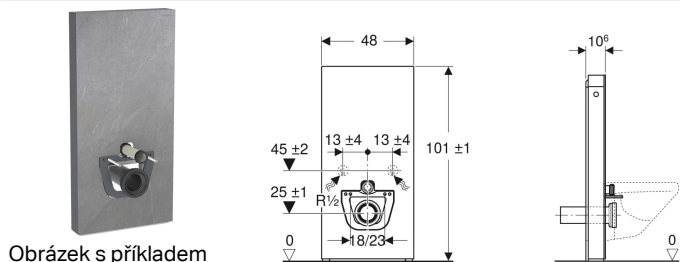

Sanitární modul Geberit Monolith pro závěsné WC, 101 cm, čelo z kameniny

Účel použití

- Pro renovace, přestavby a novostavby
- Pro připojení na stěnu s výškou odpadu > 23 cm
- K výměně nízkopoložených splachovacích nádržek na omítku
- K výměně závěsných WC se splachovací nádržkou umístěnou na WC míse
- Pro Geberit AquaClean kompletní WC
- K připojení WC sedátek Geberit AquaClean, s příslušenstvím
- K montáži na hotové podlahy
- K montáži před stěny prováděné suchým procesem a masivní stěny
- K vyrovnání vyosení mezi WC připojením a odtoky ve stěně přes připojovací trubky pro závěsné WC

Vlastnosti

- 2 množství splachování
- Vyrovnání stavebních tolerancí možné

Obsah dodávky

- Sada připojení vody se 2 rohovými ventily 1/2"
- Prodloužení připojovací soupravy 160 mm
- Manžeta z EPDM, \varnothing 44 / 55 mm
- Připojovací hrdlo z PE-HD, \varnothing 90 mm
- Přejchodka z PE-HD, \varnothing 90 / 110 mm

- Montážní výška nastavitelná až o 7 cm
- Výška upevnění WC keramiky 35 ± 1 cm
- Splachovací nádržka s izolací proti orosování
- Boční opláštění z kartáčovaného hliníku
- Samonosný
- Splachovací množství nastavitelné
- Přívod vody spodní
- Boční přívod vody s příslušenstvím možný

Příslušenství

- Souprava přímého dopojení Geberit pro závěsné WC, excentrická 3 cm
- Souprava přímého dopojení Geberit pro závěsné WC, 5 cm excentrická
- Souprava přímého dopojení Geberit pro závěsné WC, excentrická 7 cm
- Distanční rám Geberit Monolith
- Přestavbová sada pro WC sedátka Geberit AquaClean
- Sada připojení vody boční, pro sanitární modul Geberit Monolith pro WC