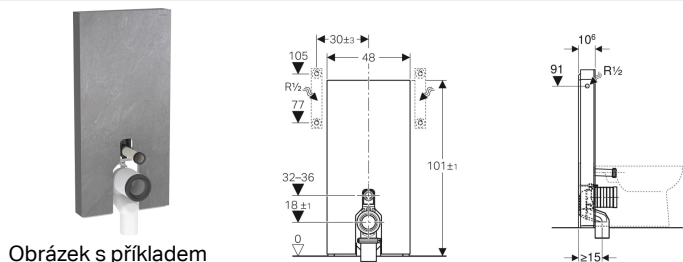

Sanitární modul Geberit Monolith pro stojící WC, 101 cm, čelo z kameniny

Účel použití

- Pro připojení k odpadu v podlaze
- Pro renovace, přestavby a novostavby
- Pro montáž s odpadem ve stěně, výška odpadu 18 cm
- Pro stojící WC s odpadním kolenem P a s výškou přívodu splachovací vody 32–36 cm od podlahy (EN 33)
- K výměně nízkopoložených splachovacích nádrží na omítku
- K výměně stojících WC se splachovací nádrží umístěnou na WC míse
- K připojení kompletního stojícího WC Geberit AquaClean Tuma
- K připojení WC sedátka Geberit AquaClean, s příslušenstvím
- K montáži na hotové podlahy
- K montáži před stěny prováděné suchým procesem a masivní stěny

Vlastnosti

- 2 množství splachování
- Vyrovnání stavebních tolerancí možné

Obsah dodávky

- Sada připojení vody s rohovým ventilem R 1/2"
- Prodloužení připojovací soupravy 160 mm
- Manžeta z EPDM, \varnothing 44 / 55 mm
- Připojovací koleno P z PP, \varnothing 90 mm

- Splachovací nádržka s izolací proti orosování
- Boční opláštění z kartáčovaného hliníku
- Samonosný
- Splachovací množství nastavitelné
- Přívod vody boční
- Spodní přívod vody s příslušenstvím možný

Příslušenství

- Distanční rám Geberit Monolith
- Přestavbová sada pro WC sedátka Geberit AquaClean
- Sada připojení vody spodní, pro sanitární modul Geberit Monolith pro WC, 101 cm

- Barva a struktura přírodních produktů se může lišit