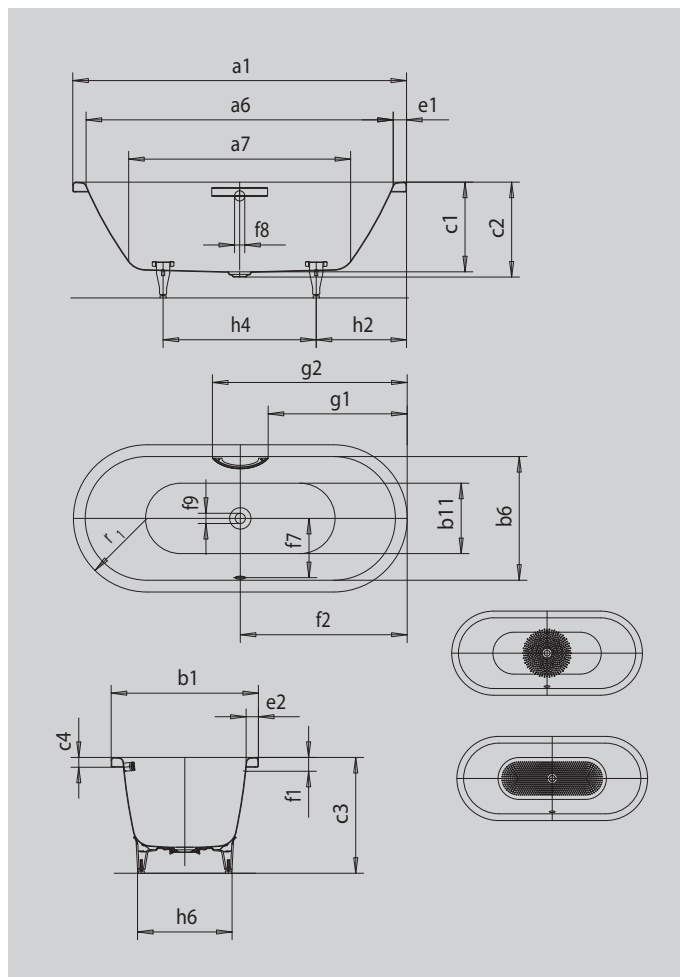

CENTRO DUO OVAL

- vana se vyznačuje puristickou jednoduchostí a strohou elegancí
- smaltovaný kryt odtoku, integrovaný do dna vany, smaltovaná krytka ovládání (v nabídce také s napouštěním přepadem)
- koupání ve dvou: dvě identické zádové opěrky a středový odpad
- ze smaltované oceli KALDEWEI

Ilustrační obrázek

MADLO DECENTNÍ OPULENCE

Model		128
Vnější délka	a_1	1800 mm
Vnitřní délka (nahore)	a_5	1680 mm
Vnitřní délka (dole)	a_7	1230 mm
Vnější šířka	b_1	800 mm
Vnitřní šířka (nahore)	b_5	680 mm
Vnitřní šířka (dole)	b_{11}	560 mm
Vnitřní hloubka	c_1	460 mm
Hloubka včetně odtokového otvoru	c_2	485 mm
Výška s nohami	c_3	595 - 630 mm
Výška okraje	c_4	50 mm
Šířka okraje v nohách; šířka podélného okraje	$e_1; e_2$	60; 60 mm
Vzdálenost horní hrany od středu přepadového otvoru	f_1	70 mm
Vzdálenost okraje vany od středu odtokového otvoru	f_2	900 mm
Vzdálenost středu odtokového otvoru a přepadového otvoru	f_7	332 mm
Průměr přepadového otvoru	f_8	Ø 52 mm
Průměr odtokového otvoru	f_9	Ø 52 mm
Vzdálenost od okraje vany (v nohách) od bližšího konce madla	g_1	758 mm
Vzdálenost okraje vany (v nohách) od vzdálenějšího konce madla	g_2	1042 mm
Vzdálenost okraje vany na straně noh od středu noh	h_2	600 mm
Vzdálenost mezi nohami	h_4	600 mm
Max. šířka noh	h_5	540 mm
Vnější poloměr	r_1	400 mm
Užitečný objem		195 l
Čistá hmotnost		53 kg
Vanové nohy		5032
Antislip průměr		Ø 435 mm
Celoplošný antislip		900 x 300 mm