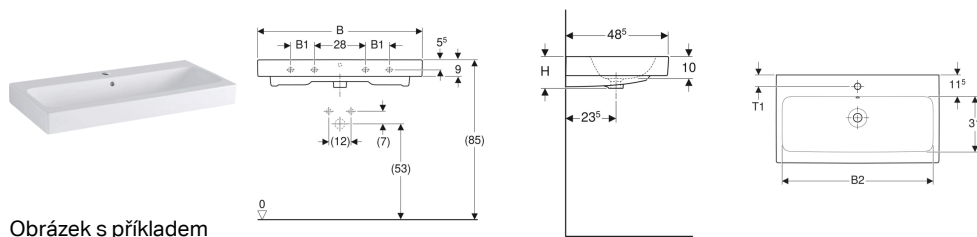

Umyvadlo Geberit iCon

Obrázek s příkladem

Vlastnosti

- Možnost kombinace se skříňkou pod umyvadlo

Technické údaje

Materiál | Jemný žáruvzdorný jíl

Pol. č.	Barva / povrch	Otvor pro baterii	Přepad	B	B1	B2	Šířka skříňky	H	T	T1	Upevňovací body	
502.924.00.1	Bílá	Vlevo a vpravo	Viditelně	90 cm	13 cm	84 cm	89 cm	16 cm	48.5 cm	6.5 cm	4	Nové
124060000	Bílá	Uprostřed	Viditelně	60 cm	- cm	54.5 cm	59.5 cm	15.5 cm	48.5 cm	6 cm	2	
124060600	Bílá / KeraTect	Uprostřed	Viditelně	60 cm	- cm	54.5 cm	59.5 cm	15.5 cm	48.5 cm	6 cm	2	
124062000	Bílá	Uprostřed	Bez	60 cm	- cm	54.5 cm	59.5 cm	15.5 cm	48.5 cm	6 cm	2	
124063000	Bílá	Bez	Viditelně	60 cm	- cm	54.5 cm	59.5 cm	15.5 cm	48.5 cm	- cm	2	
124063600	Bílá / KeraTect	Bez	Viditelně	60 cm	- cm	54.5 cm	59.5 cm	15.5 cm	48.5 cm	- cm	2	
124061000	Bílá	Bez	Bez	60 cm	- cm	54.5 cm	59.5 cm	15.5 cm	48.5 cm	- cm	2	
124061600 *	Bílá / KeraTect	Bez	Bez	60 cm	- cm	54.5 cm	59.5 cm	15.5 cm	48.5 cm	- cm	2	
124075000	Bílá	Uprostřed	Viditelně	75 cm	- cm	69 cm	74 cm	15.5 cm	48.5 cm	6 cm	2	
124075600	Bílá / KeraTect	Uprostřed	Viditelně	75 cm	- cm	69 cm	74 cm	15.5 cm	48.5 cm	6 cm	2	
124078000	Bílá	Bez	Viditelně	75 cm	- cm	69 cm	74 cm	15.5 cm	48.5 cm	- cm	2	
124078600	Bílá / KeraTect	Bez	Viditelně	75 cm	- cm	69 cm	74 cm	15.5 cm	48.5 cm	- cm	2	
124090000	Bílá	Uprostřed	Viditelně	90 cm	13 cm	84 cm	89 cm	16 cm	48.5 cm	6 cm	4	
124090600	Bílá / KeraTect	Uprostřed	Viditelně	90 cm	13 cm	84 cm	89 cm	16 cm	48.5 cm	6 cm	4	
124093000	Bílá	Bez	Viditelně	90 cm	13 cm	84 cm	89 cm	16 cm	48.5 cm	- cm	4	
124093600	Bílá / KeraTect	Bez	Viditelně	90 cm	13 cm	84 cm	89 cm	16 cm	48.5 cm	- cm	4	
124020000	Bílá	Vlevo a vpravo	Viditelně	120 cm	28 cm	114.5 cm	119 cm	16 cm	48.5 cm	6 cm	4	
124020600	Bílá / KeraTect	Vlevo a vpravo	Viditelně	120 cm	28 cm	114.5 cm	119 cm	16 cm	48.5 cm	6 cm	4	
124025000	Bílá	Bez	Viditelně	120 cm	28 cm	114.5 cm	119 cm	16 cm	48.5 cm	- cm	4	