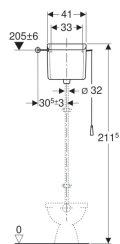

Geberit splachovací nádržka na omítku AP123, 1 množství splachování, s řetízkovým táhlem

Účel použití

- Pro vysokopoloženou montáž
- K mechanickému oddálenému ovládání

Vlastnosti

- Nízká hlučnost
- 1 množství splachování
- Izolace proti orosování
- Připojení splachovací trubky se svěrným šroubením
- Víko splachovací nádržky bez ovládacího tlačítka
- Přívod vody boční

Technické údaje

Maximální teplota vody	25 °C
Splachovací množství, nastavení ve výrobě	9 l
Splachovací množství, rozsah nastavení	6 / 9 l

Obsah dodávky

- Řetízkové táhlo
- Díl proti vzduťi
- Upevňovací materiál