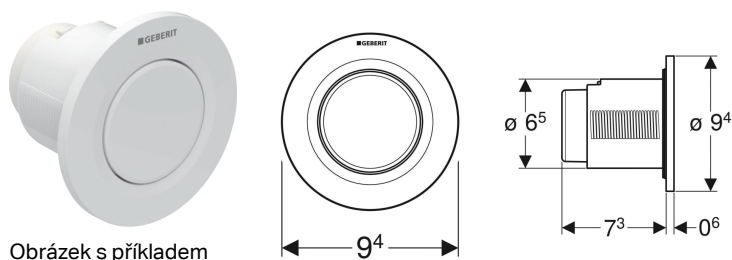

Oddálené ovládání Geberit typ 01, pneumatické, pro 1 množství splachování, pro Geberit Sigma splachovací nádržku pod omítku 8 cm, tlačítko pod omítku

Účel použití

- K pneumatickému oddálenému ovládání splachovacích nádržek Geberit pod omítku
- Pro 1 množství splachování
- Pro zděné konstrukce a konstrukce prováděné suchým procesem
- K montáži pod omítku
- Pro Sigma splachovací nádržky pod omítku 8 cm

Vlastnosti

- Provedení kulaté
- Kombinovatelný s ovládacími tlačítky Geberit pro 1 množství splachování a splachování Start/Stop nebo krycí deskou Geberit

Technické údaje

Ovládací síla | < 25 N

Obsah dodávky

- Tlačítko
- Pneumatický zvedák
- Vzduchová hadička délka 2 m
- Trubková chránička délka 1,7 m
- Krabice pod omítku s krytem pro hrubou montáž
- Upevňovací materiál

Pol. č.	Barva / povrch	Popis materiálu	
116.041.11.1	Alpská bílá	Plast	
116.041.21.1	Pochromovaná lesklá	Plast	
116.041.46.1	Pochromovaná matná	Plast	
116.041.JQ.1	Chrom matný / Nanesena vrstva easy-to-clean	Plast	Nové