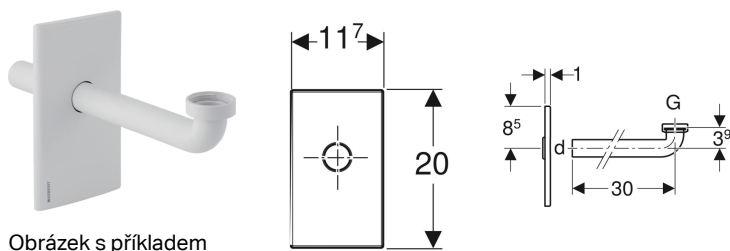

Souprava pro kompletaci Geberit pro umyvadlo se zápachovou uzávěrkou pod omítku

Obrázek s příkladem

Účel použití

- Pro instalační prvky Geberit pro umyvadla, se zápachovou uzávěrkou pod omítku
- Nevhodný pro krabice pro montáž do stěny Geberit

Vlastnosti

- Krycí deska při konečné montáži výškově nastavitelná ± 3 cm
- Krycí deska otočná
- Upevnění bez šroubů

Obsah dodávky

- Krycí deska
- Ploché těsnění
- Připojovací koleno $\varnothing 32$ mm
- Těsnění $\varnothing 40 / 32$ mm

Pol. č.	Barva / povrch	d, \varnothing	G	Popis materiálu
115.416.11.1	Alpská bílá	32 mm	1 1/4 "	Plast
115.416.21.1	Pochromovaná lesklá	32 mm	1 1/4 "	Plast
115.415.00.1	Nerezová ocel kartáčovaná	32 mm	1 1/4 "	Nerezová ocel