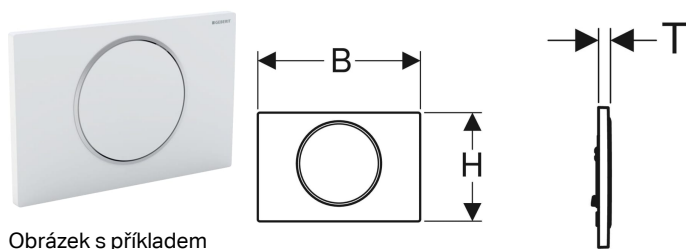

## Ovládací tlačítko Geberit Sigma10, pro splachování Start/Stop

Obrázek s příkladem

### Účel použití

- Ke spuštění splachování u Sigma splachovacích nádržek pod omítku

### Obsah dodávky

- Upevňovací rámeček
- 2 stavitelné úchytky

- Tyčky tlačítka zvukově izolované, rychlé nastavení bez nářadí