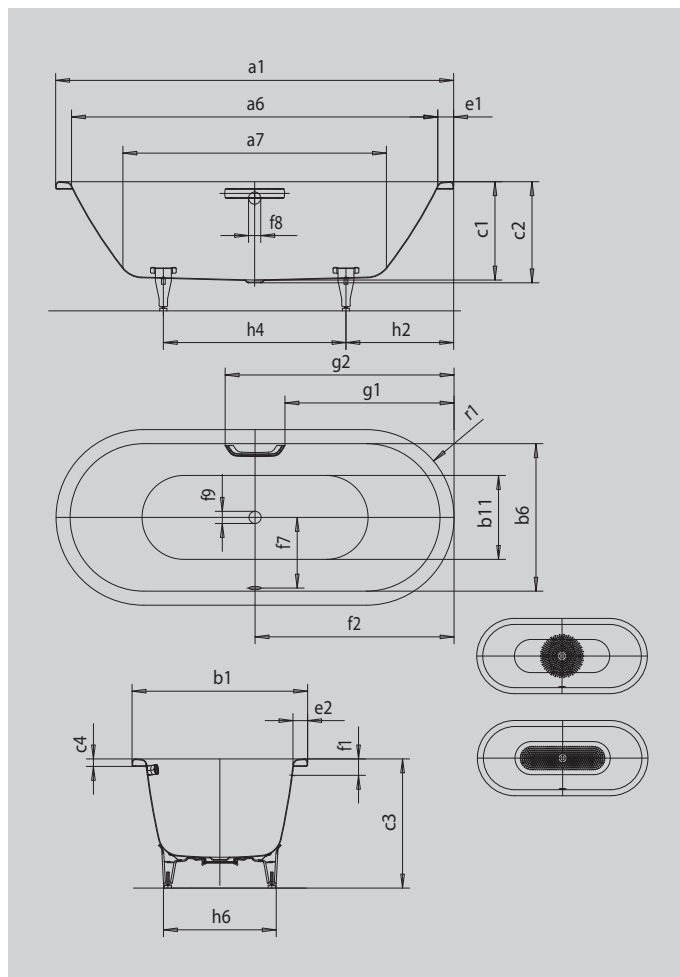

# CLASSIC DUO OVAL

- vana se vyznačuje puristickou jednoduchostí a strohou elegancí
- koupání ve dvou: dvě identické zádové opěrky a středový odpad
- ze smaltované oceli KALDEWEI

Ilustrační obrázek

Model		116
Vnější délka	$a_1$	1700 mm
Vnitřní délka (nahore)	$a_6$	1580 mm
Vnitřní délka (dole)	$a_7$	1130 mm
Vnější šířka	$b_1$	700 mm
Vnitřní šířka (nahore)	$b_6$	580 mm
Vnitřní šířka (dole)	$b_{11}$	450 mm
Vnitřní hloubka	$c_1$	420 mm
Hloubka včetně odtokového otvoru	$c_2$	430 mm
Výška s nohami	$c_3$	565 - 600 mm
Výška okraje	$c_4$	32 mm
Šířka okraje v nohách; šířka podélného okraje	$e_1; e_2$	60; 60 mm
Vzdálenost horní hrany od středu přepadového otvoru	$f_1$	70 mm
Vzdálenost okraje vany od středu odtokového otvoru	$f_2$	850 mm
Vzdálenost středu odtokového otvoru a přepadového otvoru	$f_7$	280 mm
Průměr přepadového otvoru	$f_8$	Ø 52 mm
Průměr odtokového otvoru	$f_9$	Ø 52 mm
Vzdálenost od okraje vany (v nohách) od bližšího konce madla	$g_1$	722 mm
Vzdálenost okraje vany (v nohách) od vzdálenějšího konce madla	$g_2$	978 mm
Vzdálenost okraje vany na straně noh od středu noh	$h_2$	560 mm
Vzdálenost mezi nohami	$h_4$	580 mm
Max. šířka noh	$h_6$	420 mm
Vnější poloměr	$r_1$	350 mm
Užitečný objem		110 l
Čistá hmotnost		44 kg
Antislip průměr		Ø 288 mm
Celoplošný antislip		900 x 300 mm