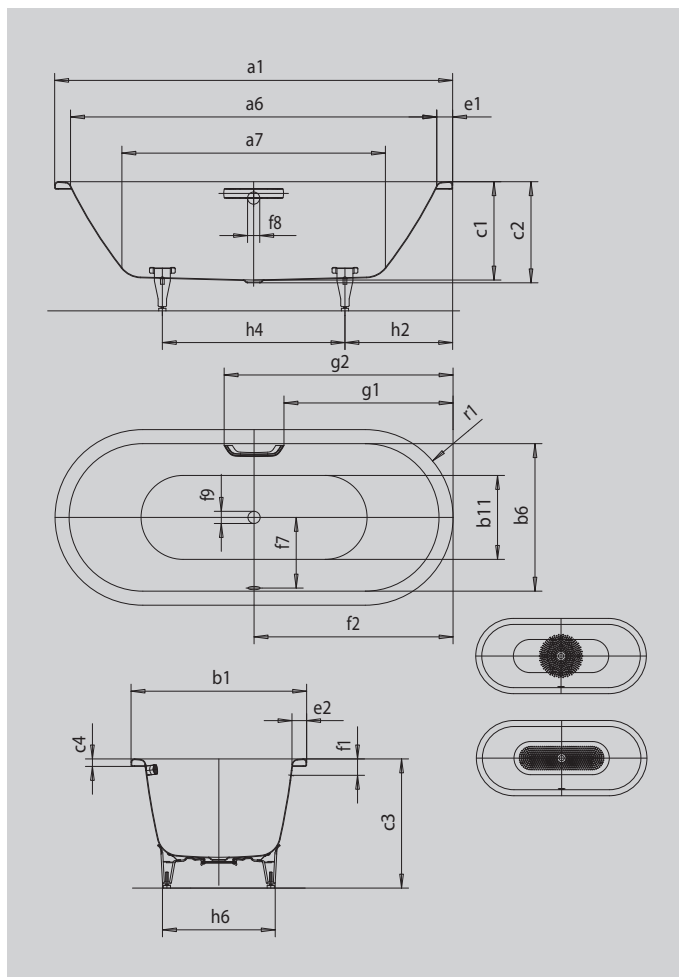

CLASSIC DUO OVAL

- vana se vyznačuje puristickou jednoduchostí a strohou elegancí
- koupání ve dvou: dvě identické zádové opěrky a středový odpad
- ze smaltované oceli KALDEWEI

Ilustrační obrázek

Model		112
Vnější délka	a_1	1600 mm
Vnitřní délka (nahore)	a_6	1480 mm
Vnitřní délka (dole)	a_7	1030 mm
Vnější šířka	b_1	700 mm
Vnitřní šířka (nahore)	b_6	580 mm
Vnitřní šířka (dole)	b_{11}	450 mm
Vnitřní hloubka	c_1	420 mm
Hloubka včetně odtokového otvoru	c_2	430 mm
Výška s nohami	c_3	560 - 590 mm
Výška okraje	c_4	32 mm
Šířka okraje v nohách; šířka podélného okraje	$e_1; e_2$	60; 60 mm
Vzdálenost horní hrany od středu přepadového otvoru	f_1	70 mm
Vzdálenost okraje vany od středu odtokového otvoru	f_2	800 mm
Vzdálenost středu odtokového otvoru a přepadového otvoru	f_7	280 mm
Průměr přepadového otvoru	f_8	Ø 52 mm
Průměr odtokového otvoru	f_9	Ø 52 mm
Vzdálenost od okraje vany (v nohách) od bližšího konce madla	g_1	672 mm
Vzdálenost okraje vany (v nohách) od vzdálenějšího konce madla	g_2	928 mm
Vzdálenost okraje vany na straně noh od středu noh	h_2	560 mm
Vzdálenost mezi nohami	h_4	480 mm
Max. šířka noh	h_6	410 mm
Vnější poloměr	r_1	350 mm
Užitečný objem		95 l
Čistá hmotnost		40 kg
Antislip průměr		Ø 288 mm
Celoplošný antislip		850 x 240 mm