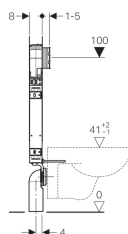

## Geberit Kombifix montážní prvek pro závěsné WC, 109 cm, se splachovací nádrží pod omítku Sigma 8 cm

Obrázek s příkladem

### Účel použití

- Pro zděné stěny
- K montáži do předstěnových instalací částečně vysokých nebo vysokých na výšku místnosti
- K montáži do instalačních stěn vysokých na výšku místnosti
- Pro závěsná WC s přípojovacími rozměry podle EN 33:2011
- Pro 1 množství splachování, 2 množství splachování nebo splachování Start/Stop

- Kryt pro hrubou montáž pro servisní otvor s možností zkrácení, vhodný pro zalícovaná ovládací tlačítka
- Vybaven trubkovou chráničkou pro přívodní potrubí k připojení sprchovacích WC Geberit AquaClean
- S možností upevnění pro přívod elektřiny

### Obsah dodávky

- Přívod vody R 1/2", vhodný pro MF, s integrovaným rohovým ventilem a ručním ovládacím kolečkem
- Kryt pro hrubou montáž pro servisní otvor
- Připojovací souprava pro WC,  $\varnothing$  90 mm
- Připojovací koleno z PE-HD,  $\varnothing$  90 mm
- 2 ochranné zátky
- 2 závitové tyče M12
- Souprava pro tlumení hluku
- Upevňovací materiál