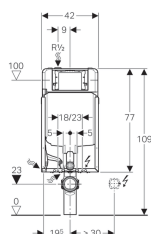

## Geberit Kombifix montážní prvek pro závěsné WC, 109 cm, se splachovací nádrží pod omítku Sigma 8 cm

Obrázek s příkladem

### Účel použití

- Pro zděné stěny
- K montáži do předstěnových instalací částečně vysokých nebo vysokých na výšku místnosti
- K montáži do instalačních stěn vysokých na výšku místnosti
- Pro závěsná WC s přípojovacími rozměry podle EN 33:2011
- Pro 1 množství splachování, 2 množství splachování nebo splachování Start/Stop