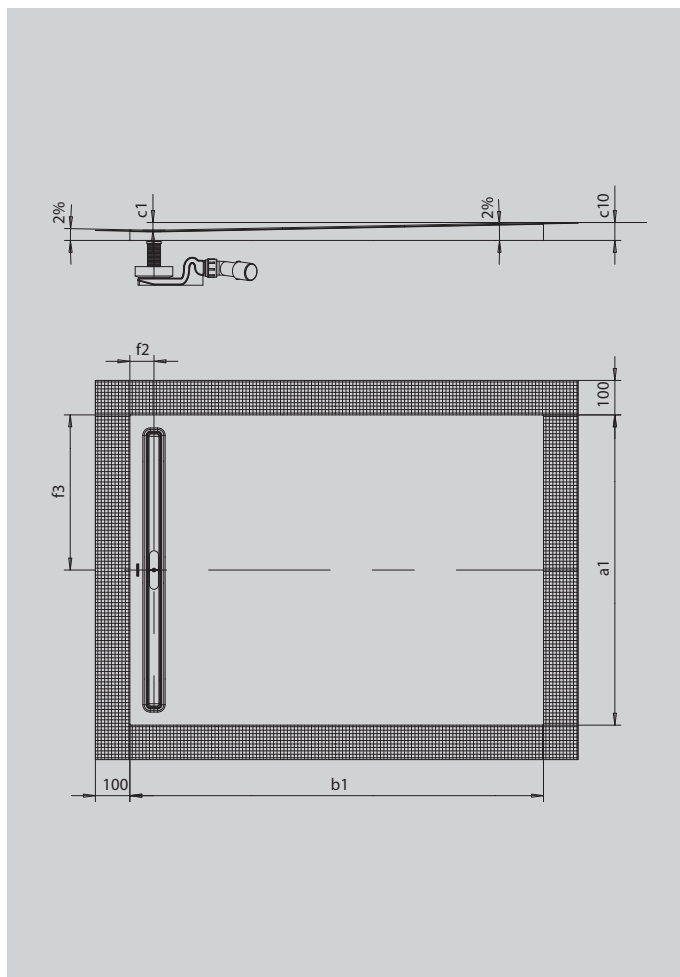

NEXSYS

- sprchovací plocha ze smaltované oceli Kaldewei zcela v úrovni podlahy
- design: absolutně rovná plocha bez vnitřních obrysů pro velkorysou plochu pro stání a harmonický interiér koupelny
- předmontovaný systém 4 v 1 skládající se ze smaltované sprchovací plochy, odtokového žlábků, těsnicí pásky kolem dokola sprchovací plochy a vyspádovaného nosiče vč. protispádu mezi žlábkem a stěnou. Systém je doplněn zvolenou odtokovou soupravou vč. sítka pro zachytávání vlasů a vysoce kvalitní designovou krytkou
- dodávané příslušenství: zvukově izolační páska
- nízká montážní výška od 86 mm (v závislosti na rozměru a odtokové soupravě)

Ilustrační obrázek

SECURE⁺

Model		2614
Vnější délka	a_1	900 mm
Vnější šířka	b_1	1000 mm
Vnitřní hloubka	c_1	16 mm
Výška s polystyrénovým nosičem	c_{10}	48 mm
Vzdálenost okraje vaničky od středu odtokového otvoru	$f_2; f_3$	70; 450 mm
Celková montážní výška KA 4121 min.		108 mm
Celková montážní výška KA 4121 max.		178 mm
Celková montážní výška KA 4122		88 mm
Čistá hmotnost		22 kg