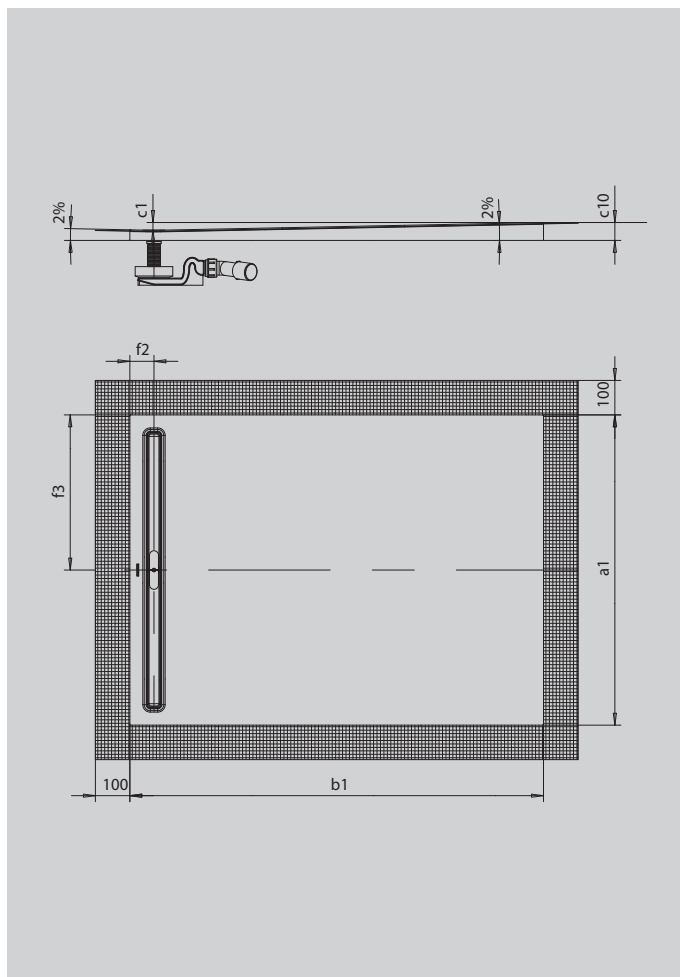

# NEXSYS

- sprchovací plocha ze smaltované oceli Kaldewei zcela v úrovni podlahy
- design: absolutně rovná plocha bez vnitřních obrysů pro velkorysou plochu pro stání a harmonický interiér koupelny
- předmontovaný systém 4 v 1 skládající se ze smaltované sprchovací plochy, odtokového žlábků, těsnicí pásky kolem dokola sprchovací plochy a vypádovaného nosiče vč. protispádu mezi žlábkem a stěnou. Systém je doplněn zvolenou odtokovou soupravou vč. sítka pro zachytávání vlasů a vysoce kvalitní designovou krytkou
- dodávané příslušenství: zvukově izolační páska
- nízká montážní výška od 86 mm (v závislosti na rozměru a odtokové soupravě)

Ilustrační obrázek

SECURE<sup>+</sup>

Model		2627
Vnější délka	$a_1$	1000 mm
Vnější šířka	$b_1$	1600 mm
Vnitřní hloubka	$c_1$	28 mm
Výška s polystyrénovým nosičem	$c_{10}$	60 mm
Vzdálenost okraje vaničky od středu odtokového otvoru	$f_2; f_3$	70; 500 mm
Celková montážní výška KA 4121 min.		120 mm
Celková montážní výška KA 4121 max.		190 mm
Celková montážní výška KA 4122		100 mm
Čistá hmotnost		39 kg