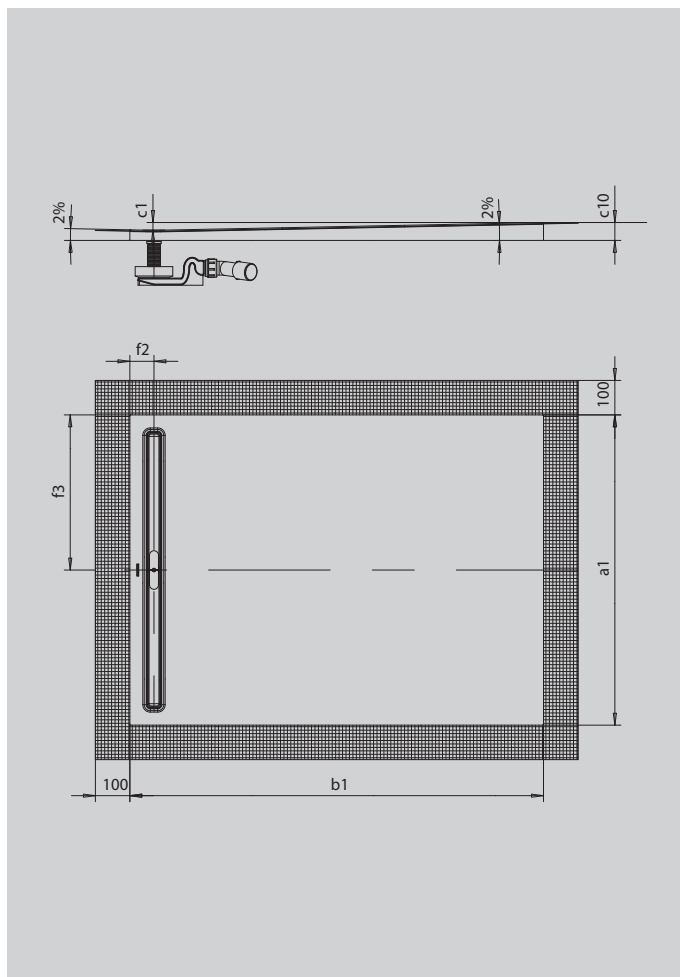

NEXSYS

- sprchovací plocha ze smaltované oceli Kaldewei zcela v úrovni podlahy
- design: absolutně rovná plocha bez vnitřních obrysů pro velkorysou plochu pro stání a harmonický interiér koupelny
- předmontovaný systém 4 v 1 skládající se ze smaltované sprchovací plochy, odtokového žlábků, těsnicí pásky kolem dokola sprchovací plochy a vyspádovaného nosiče vč. protispádu mezi žlábkem a stěnou. Systém je doplněn zvolenou odtokovou soupravou vč. sítka pro zachytávání vlasů a vysoce kvalitní designovou krytkou
- dodávané příslušenství: zvukově izolační páska
- nízká montážní výška od 86 mm (v závislosti na rozměru a odtokové soupravě)

Ilustrační obrázek

SECURE⁺

Model		2624
Vnější délka	a_1	1000 mm
Vnější šířka	b_1	1400 mm
Vnitřní hloubka	c_1	26 mm
Výška s polystyrénovým nosičem	c_{10}	56 mm
Vzdálenost okraje vaničky od středu odtokového otvoru	$f_2; f_3$	70; 500 mm
Čistá hmotnost		32 kg
Celková montážní výška KA 4121 min.		116 mm
Celková montážní výška KA 4121 max.		186 mm
Celková montážní výška KA 4122		96 mm