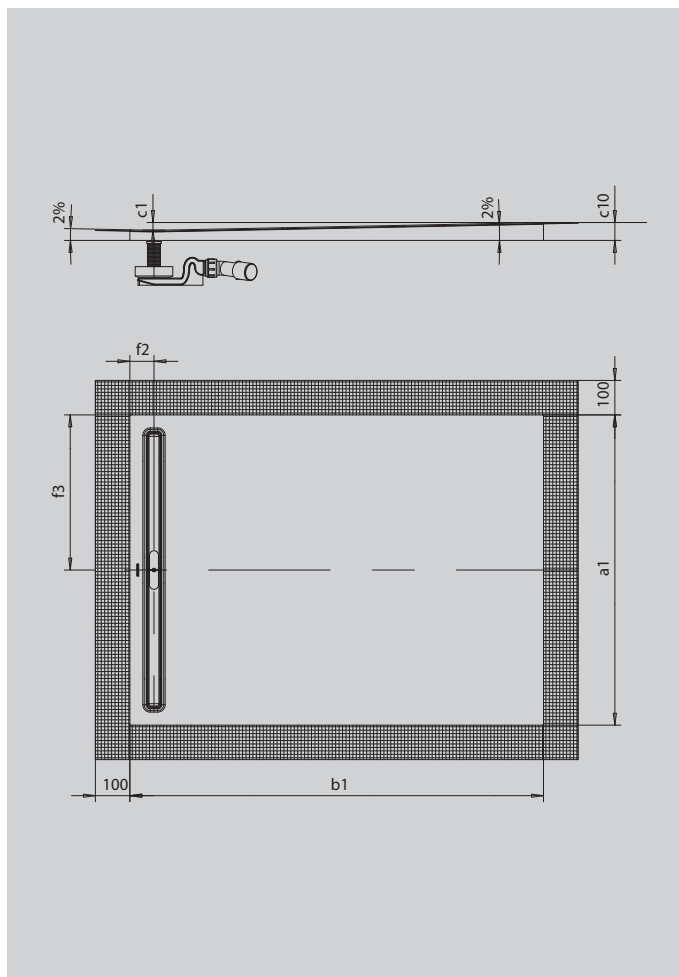

NEXSYS

- sprchovací plocha ze smaltované oceli Kaldewei zcela v úrovni podlahy
- design: absolutně rovná plocha bez vnitřních obrysů pro velkorysou plochu pro stání a harmonický interiér koupelny
- předmontovaný systém 4 v 1 skládající se ze smaltované sprchovací plochy, odtokového žlábků, těsnicí pásky kolem dokola sprchovací plochy a vypádovaného nosiče vč. protispádu mezi žlábkem a stěnou. Systém je doplněn zvolenou odtokovou soupravou vč. sítka pro zachytávání vlasů a vysoce kvalitní designovou krytkou
- dodávané příslušenství: zvukově izolační páska
- nízká montážní výška od 86 mm (v závislosti na rozměru a odtokové soupravě)

Ilustrační obrázek

SECURE⁺

Model		2619
Vnější délka	a_1	1000 mm
Vnější šířka	b_1	1200 mm
Vnitřní hloubka	c_1	22 mm
Výška s polystyrénovým nosičem	c_{10}	52 mm
Vzdálenost okraje vaničky od středu odtokového otvoru	$f_2; f_3$	70; 500 mm
Čistá hmotnost		28 kg
Celková montážní výška KA 4121 min.		112 mm
Celková montážní výška KA 4121 max.		182 mm
Celková montážní výška KA 4122		92 mm