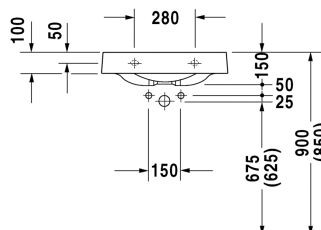

Architec Umyvadlo # 0449580000 / 0449580008 / 0449580009 / 0449580023

|< 575 mm >|

Umyvadlo	Rozměr	Váha	Objednací číslo
bez přetoku, s plochou pro armaturu, spodní strana glazovaná, 575 mm			
Barvy			
00 Bílá			
Varianta			
● ● s předpíchnutým otvorem pro armaturu vlevo, otvor pro zásobník mýdla předpíchnutý vpravo	575 x 520 mm	15,200 kg	0449580000
● otvor pro armaturu vpravo	575 x 520 mm	15,200 kg	0449580008
● otvor pro armaturu vlevo	575 x 520 mm	15,200 kg	0449580009
● ● otvor pro armaturu vlevo, zásobník na mýdlo vpravo	575 x 520 mm	15,200 kg	0449580023
Příslušenství			
Průtokový ventil neuzavíratelný pro umyvadla bez přetoku	50 mm	0,300 kg	005024
Vhodné produkty			
Zásobník na mýdlo pro zabudování do umyvadel s otvorem na dávkovač mýdla, pro umyvadlo # 044845, 044958, 046240, 045058, 044358, 032050, Ø 30 mm	Ø 30 mm		009972

Na všech výkresech jsou uvedeny všechny potřebné rozměry (mm), které podléhají běžným tolerancím. Přesné rozměry lze zjistit pouze přímo na výrobku.