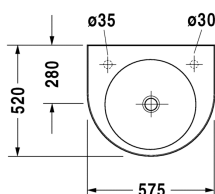

Architec Umyvadlo # 0449580000 / 0449580008 / 0449580009 / 0449580023

|< 575 mm >|

Umyvadlo	Rozměr	Váha	Objednací číslo
bez přetoku, s plochou pro armaturu, spodní strana glazovaná, 575 mm			
Barvy			
00 Bílá			
Varianta			
● ● s předpíchnutým otvorem pro armaturu vlevo, otvor pro zásobník mýdla předpíchnutý vpravo	575 x 520 mm	15,200 kg	0449580000
● otvor pro armaturu vpravo	575 x 520 mm	15,200 kg	0449580008
● otvor pro armaturu vlevo	575 x 520 mm	15,200 kg	0449580009
● ● otvor pro armaturu vlevo, zásobník na mýdlo vpravo	575 x 520 mm	15,200 kg	0449580023
Příslušenství			
Průtokový ventil neuzavíratelný pro umyvadla bez přetoku	50 mm	0,300 kg	005024
Vhodné produkty			
Zásobník na mýdlo pro zabudování do umyvadel s otvorem na dávkovač mýdla, pro umyvadlo # 044845, 044958, 046240, 045058, 044358, 032050, Ø 30 mm	Ø 30 mm		009972

Na všech výkresech jsou uvedeny všechny potřebné rozměry (mm), které podléhají běžným tolerancím. Přesné rozměry lze zjistit pouze přímo na výrobku.