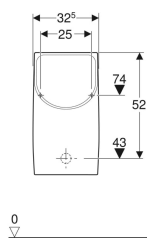

Pisoár Geberit Smyle, bez vody, vývod dozadu

Obrázek s příkladem

Vlastnosti

- Závěsná
- Skrytý vývod
- Skryté upevnění

- Jednoduché upevnění upevňovacím materiálem Geberit Kerafix, pro pisoár

Technické údaje

Materiál | Sanitární keramika

Obsah dodávky

- Odpadní souprava

- Upevňovací materiál

Pol. č.	Barva / povrch	B	H	T	Odtok	
500.255.01.1	Bílá	32.5 cm	60 cm	30 cm	Dozadu	Nové