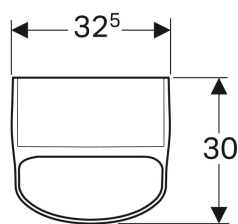

Pisoár Geberit Smyle, bez vody, vývod dozadu

Obrázek s příkladem

Vlastnosti

- Závěsná
- Skrytý vývod
- Skryté upevnění

- Jednoduché upevnění upevňovacím materiálem Geberit Kerafix, pro pisoár

Technické údaje

Materiál | Sanitární keramika

Obsah dodávky

- Odpadní souprava

- Upevňovací materiál

Pol. č.	Barva / povrch	B	H	T	Odtok	
500.255.01.1	Bílá	32.5 cm	60 cm	30 cm	Dozadu	Nové