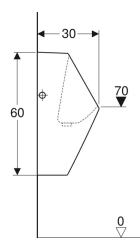

Pisoár Geberit Smyle, bez vody, vývod dozadu

Obrázek s příkladem

Vlastnosti

- Závěsná
- Skrytý vývod
- Skryté upevnění

- Jednoduché upevnění upevňovacím materiálem Geberit Kerafix, pro pisoár

Technické údaje

Materiál | Sanitární keramika

Obsah dodávky

- Odpadní souprava

- Upevňovací materiál

Pol. č.	Barva / povrch	B	H	T	Odtok	
500.255.01.1	Bílá	32.5 cm	60 cm	30 cm	Dozadu	Nové