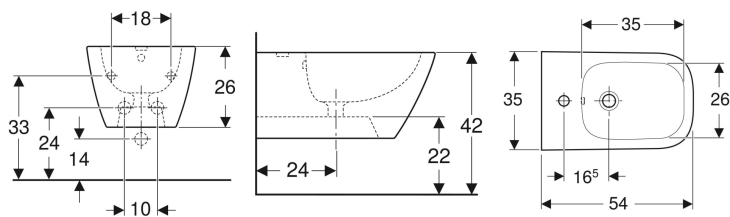

## Závěsný bidet Geberit Smyle Square, uzavřený tvar

Obrázek s příkladem

### Vlastnosti

- Závěsná
- Skrytý přívod vody

- Snadné upevnění pomocí upevnění ke stěně Geberit typu EFF2 pro bidet
- Uzavřený tvar
- Skryté upevnění

### Obsah dodávky

- Upevňovací materiál

Pol. č.	Barva / povrch	Přepad	B	H	T	
500.209.01.1	Bílá	Viditelně	35 cm	26 cm	54 cm	Nové