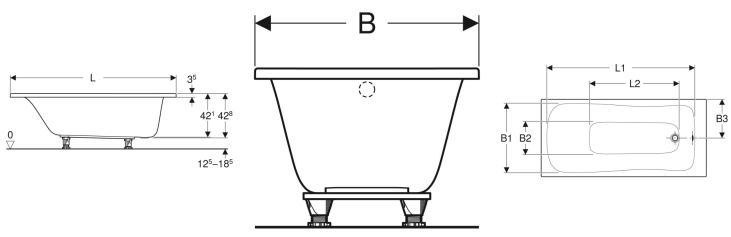

Obdélníková vana Geberit Selnova s nožičkami

Obrázek s příkladem

Účel použití

- Pro soukromé koupelny a hotely
- Pro montáž pomocí nožiček pro vany nebo stěnových kotev

Vlastnosti

- Obdélníkový tvar

- Odtok v prostoru pro nohy
- Odtokový otvor ø 52 mm

Technické údaje

Materiál | Sanitární akrylát

Obsah dodávky

- Vana
- Souprava nožiček

Pol. č.	Barva / povrch	L	L1	L2	B	B1	B2	B3	H	Celkový objem	
554.280.01.1	Bílá / Lesklý	140 cm	124 cm	75.9 cm	70 cm	62.6 cm	27.3 cm	35 cm	42.8 cm	140 l	Nové
554.281.01.1	Bílá / Lesklý	150 cm	134 cm	85.9 cm	70 cm	62.6 cm	27.3 cm	35 cm	42.8 cm	153 l	Nové
554.282.01.1	Bílá / Lesklý	160 cm	143.5 cm	86.7 cm	70 cm	62.6 cm	27.3 cm	35 cm	42.8 cm	158 l	Nové
554.283.01.1	Bílá / Lesklý	160 cm	143.5 cm	86.7 cm	75 cm	67 cm	30.9 cm	37.5 cm	42.8 cm	173 l	Nové
554.284.01.1	Bílá / Lesklý	170 cm	153.5 cm	95.7 cm	70 cm	62.6 cm	27.3 cm	35 cm	42.8 cm	172 l	Nové
554.285.01.1	Bílá / Lesklý	170 cm	153.5 cm	95.7 cm	75 cm	67 cm	30.9 cm	37.5 cm	42.8 cm	188 l	Nové
554.286.01.1	Bílá / Lesklý	180 cm	163.5 cm	106.7 cm	80 cm	70.8 cm	34 cm	40 cm	42.8 cm	218 l	Nové

Příslušenství

- Souprava na opravu akrylátové vany Geberit
- Vanová odpadní souprava Geberit s tlačítkovým ovládním PushControl, d52, délka 26 cm, se soupravou pro kompletaci a přípojovacím kolenem
- Vanová odpadní souprava Geberit s tlačítkovým ovládním PushControl, d52, se soupravou pro kompletaci
- Geberit vanová odpadní souprava s otočným ovládním, d52, délka 26 cm, se soupravou pro kompletaci
- Geberit vanová odpadní souprava s otočným ovládním a přívodem, d52, délka 26 cm
- Geberit vanová odpadní souprava s otočným ovládním a přívodem, d52, délka 26 cm, se soupravou pro kompletaci
- Těsnící páska Geberit
- Souprava pro kompletaci Geberit d52, pro vanovou odpadní soupravu s otočným ovládním a přívodem
- Sada Geberit příčných nosníků a souprava pro ukotvení do stěny