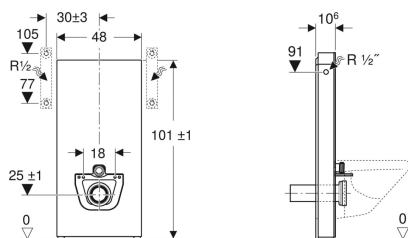

Sanitární modul Geberit Monolith pro závěsné WC, 101 cm, čelo z kameniny

Obrázek s příkladem

Účel použití

- Pro renovace, přestavby a novostavby
- Pro připojení na stěnu s výškou odpadu > 23 cm
- K výměně nízkopoložených splachovacích nádržek na omítku
- K výměně závěsných WC se splachovací nádržkou umístěnou na WC míse
- Pro Geberit AquaClean kompletní WC
- K připojení WC sedátek Geberit AquaClean, s příslušenstvím
- K montáži na hotové podlahy
- K montáži před stěny prováděné suchým procesem a masivní stěny
- K vyrovnání vyosení mezi WC připojením a odtoky ve stěně přes připojovací trubky pro závěsná WC

Vlastnosti

- 2 množství splachování
- Vyrovnání stavebních tolerancí možné
- Montážní výška nastavitelná až o 7 cm

Obsah dodávky

- Sada připojení vody s rohovým ventilem R 1/2"
- Prodloužení připojovací soupravy 160 mm
- Připojovací hrdlo z PE-HD, \varnothing 90 mm
- Manžeta z EPDM, \varnothing 44 / 55 mm
- Přechodka z PE-HD, \varnothing 90 / 110 mm

- Výška upevnění WC keramiky 35 ± 1 cm
- Splachovací nádržka s izolací proti orosování
- Boční opláštění z kartáčovaného hliníku
- Samonosný
- Splachovací množství nastavitelné
- Přívod vody boční
- Spodní přívod vody s příslušenstvím možný

Příslušenství

- Souprava přímého dopojení Geberit pro závěsné WC, excentrická 3 cm
- Souprava přímého dopojení Geberit pro závěsné WC, 5 cm excentrická
- Souprava přímého dopojení Geberit pro závěsné WC, excentrická 7 cm
- Distanční rám Geberit Monolith
- Přestavbová sada pro WC sedátka Geberit AquaClean
- Sada připojení vody spodní, pro sanitární modul Geberit Monolith pro WC, 101 cm