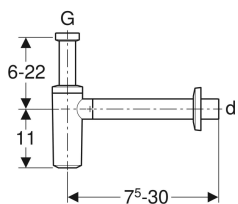

**Zápachová uzávěrka Geberit s nornou trubkou pro umyvadlo, s růžicí k ventilu, vývod vodorovný**

Obrázek s příkladem

**Účel použití**

- Pro umyvadla

**Vlastnosti**

- Kontrola jakosti dle EN 274-3

**Obsah dodávky**

- Růžice k ventilu

- Antikorozní
- Vývod vodorovný

**Technické údaje**

Výška vodního uzávěru	75 mm
Materiál	PP

- Nástěnná růžice

Pol. č.	Barva / povrch	d, ø	G
151.034.11.1	Alpská bílá	32 mm	1 1/4 "
151.035.11.1	Alpská bílá	40 mm	1 1/4 "