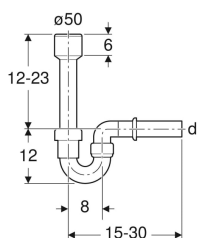

**Trubková zápachová uzávěrka Geberit pro výlevku, s nástěnnou růžicí, vývod vodorovný**

Obrázek s příkladem

**Účel použití**

- K připojení k výlevkám
- Pro pisoáry s vývodem dolů

**Vlastnosti**

- Vývod vodorovný

**Obsah dodávky**

- Vtoková trubka s manžetou, z PP,  $\varnothing$  50 mm

**Technické údaje**

Výška vodního uzávěru	70 mm
Materiál	PP

- Nástěnná růžice

Pol. č.	Barva / povrch	d, $\varnothing$
152.607.11.1	Alpská bílá	40 mm
152.701.11.1	Alpská bílá	50 mm