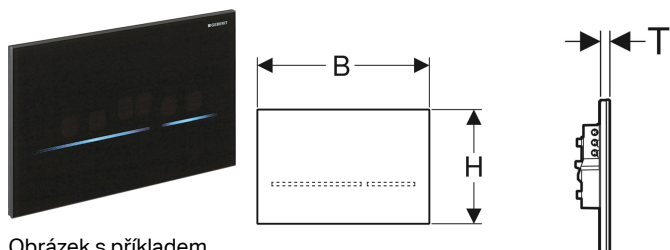

Ovládání WC Geberit s elektronickým spuštěním splachování, napájení ze sítě, 2 množství splachování, ovládací tlačítko Sigma80, bezdotykové

Obrázek s příkladem

Účel použití

- Pro soukromý a poloveřejný sektor
- Ke spuštění 2 množství splachování
- Pro zděné konstrukce a konstrukce prováděné suchým procesem
- K bezdotykovému spuštění splachování Sigma splachovacích nádržek pod omítku 12 cm
- Nevhodné pro použití s Geberit dávkovačem desinfekčních tablet
- Vhodný pro bezbariérové stavby

- Napájení elektrickým proudem pomocí externího síťového zdroje
- Transformace síťového napětí na nízké napětí 12 V DC
- Provoz s nízkým napětím, ve splachovací nádržce žádné síťové napětí
- S konektory chráněnými proti přepólování
- Infračervené čidlo pro zaznamenání uživatele se zatmívacím pozadím
- Infračervený senzor samonastavitelný
- Spolehlivá IR detekce vzdálenosti
- Snímací rozsah zaznamenání uživatele nastavitelný
- Interval spláchnutí nastavitelný
- Předspláchnutí nastavitelné
- Minimální doba zdržení nastavitelná
- Nastavení přístroje a obsluha s mobilním zařízením přes integrované rozhraní Bluetooth®
- Kompatibilní s aplikací Geberit Control App
- Kompatibilní se servisním dálkovým ovládáním Geberit
- Spuštění splachování lze deaktivovat
- Zvedací mechanismus s nízkou hlučností
- Elektrické zvedací zařízení samokalibrovací
- Zamykatelný
- Snadná údržba a čištění

Obsah dodávky

- Ovládací tlačítko Sigma80
- Upevňovací rámeček

- Držák se servomotorem a zvedacím zařízením, předmontovaný

Nutno objednat zvlášť

- Elektrická a komunikační krabice pro instalační prvek pro závěsné WC
- Síťový zdroj pro elektrickou a komunikační krabici