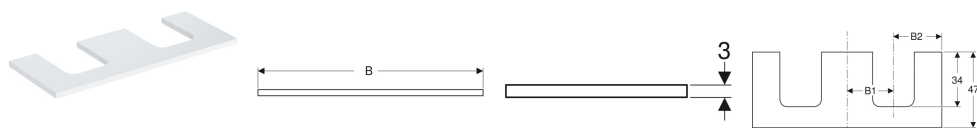

Umyvadlová deska Geberit ONE, výřez dvojité, pro umyvadlo na desku, tvar misky

Obrázek s příkladem

Vlastnosti

- Certifikace FSC™ C134279

Technické údaje

Materiál | Vysoce komprimovaná třívrstvá dřevotřísková deska

Pol. č.	Barva / povrch	B	B1	B2	H	T	
505.335.00.1	Bílá / Lakované s vysokým leskem	120 cm	29 cm	30.2 cm	3 cm	47 cm	Nové
505.335.00.2 *	Bílá / Lak matný	120 cm	29 cm	30.2 cm	3 cm	47 cm	Nové
505.335.00.3	Láva / Lak matný	120 cm	29 cm	30.2 cm	3 cm	47 cm	Nové
505.335.00.4 *	Písková šedá / Lakované s vysokým leskem	120 cm	29 cm	30.2 cm	3 cm	47 cm	Nové
505.335.00.5	Dub / Melamin struktura dřeva	120 cm	29 cm	30.2 cm	3 cm	47 cm	Nové
505.335.00.6 *	Ořech hickory / Melamin struktura dřeva	120 cm	29 cm	30.2 cm	3 cm	47 cm	Nové
505.335.00.7 *	Šedo-běžová / Lak matný	120 cm	29 cm	30.2 cm	3 cm	47 cm	Nové
505.276.00.1	Bílá / Lakované s vysokým leskem	135 cm	34.1 cm	32.5 cm	3 cm	47 cm	Nové
505.276.00.2 *	Bílá / Lak matný	135 cm	34.1 cm	32.5 cm	3 cm	47 cm	Nové
505.276.00.3	Láva / Lak matný	135 cm	34.1 cm	32.5 cm	3 cm	47 cm	Nové
505.276.00.4 *	Písková šedá / Lakované s vysokým leskem	135 cm	34.1 cm	32.5 cm	3 cm	47 cm	Nové
505.276.00.5	Dub / Melamin struktura dřeva	135 cm	34.1 cm	32.5 cm	3 cm	47 cm	Nové
505.276.00.6 *	Ořech hickory / Melamin struktura dřeva	135 cm	34.1 cm	32.5 cm	3 cm	47 cm	Nové
505.276.00.7 *	Šedo-běžová / Lak matný	135 cm	34.1 cm	32.5 cm	3 cm	47 cm	Nové